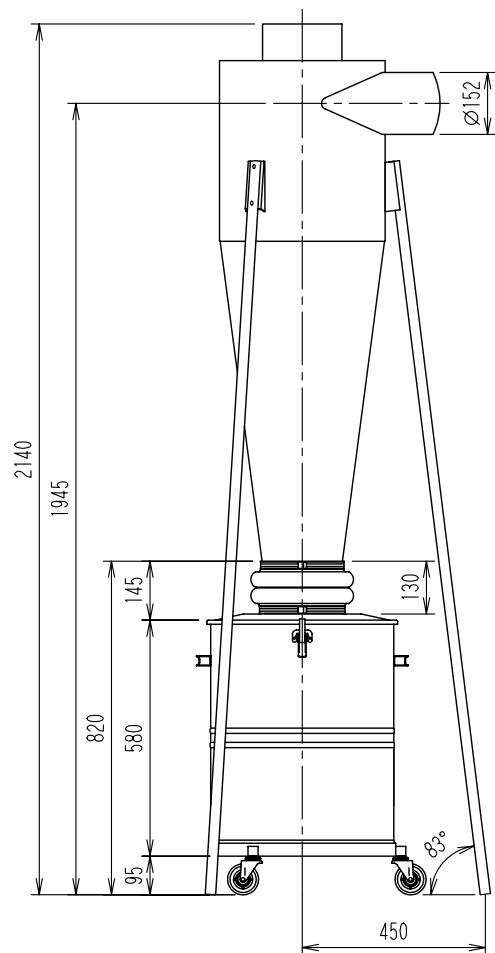

管理No. 1727000-10-04

製品名: SDC-220C

《ジョイントBOX接続用ボルト・ナット取付位置参考図》

適用機種	タンク容量	本体質量
SDC-L2200BS・BAS L3700BS・BAS	90L	35.5kg