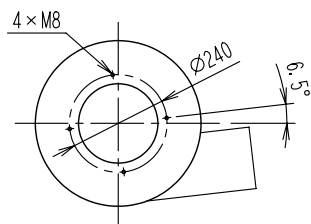

管理No. 1727000-10-04

製品名: SDC-220C

《ジョイントBOX接続用ボルト・ナット取付位置参考図》

適用機種	タンク容量	本体質量
SDC-L2200BS・BAS L3700BS・BAS	90L	35.5kg