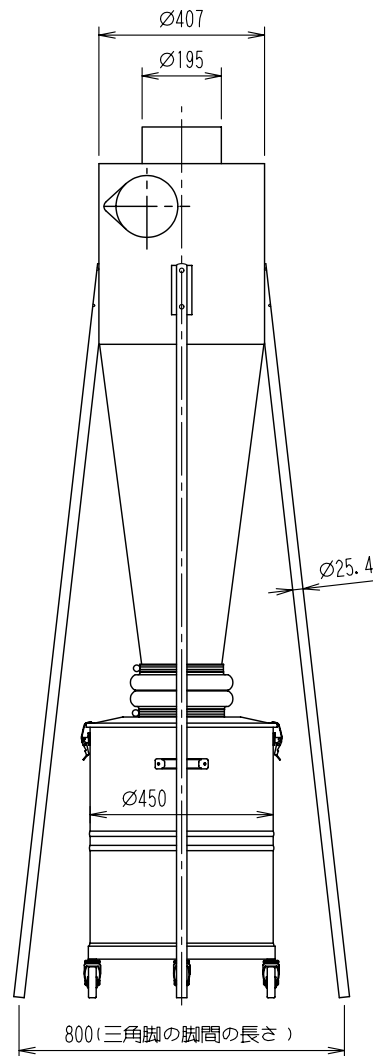

管理No. 1727000-10-04

製品名: SDC-220C

《ジョイントBOX接続用ボルト・ナット取付位置参考図》

適用機種	タンク容量	本体質量
SDC-L2200BS・BAS L3700BS・BAS	90L	35.5kg