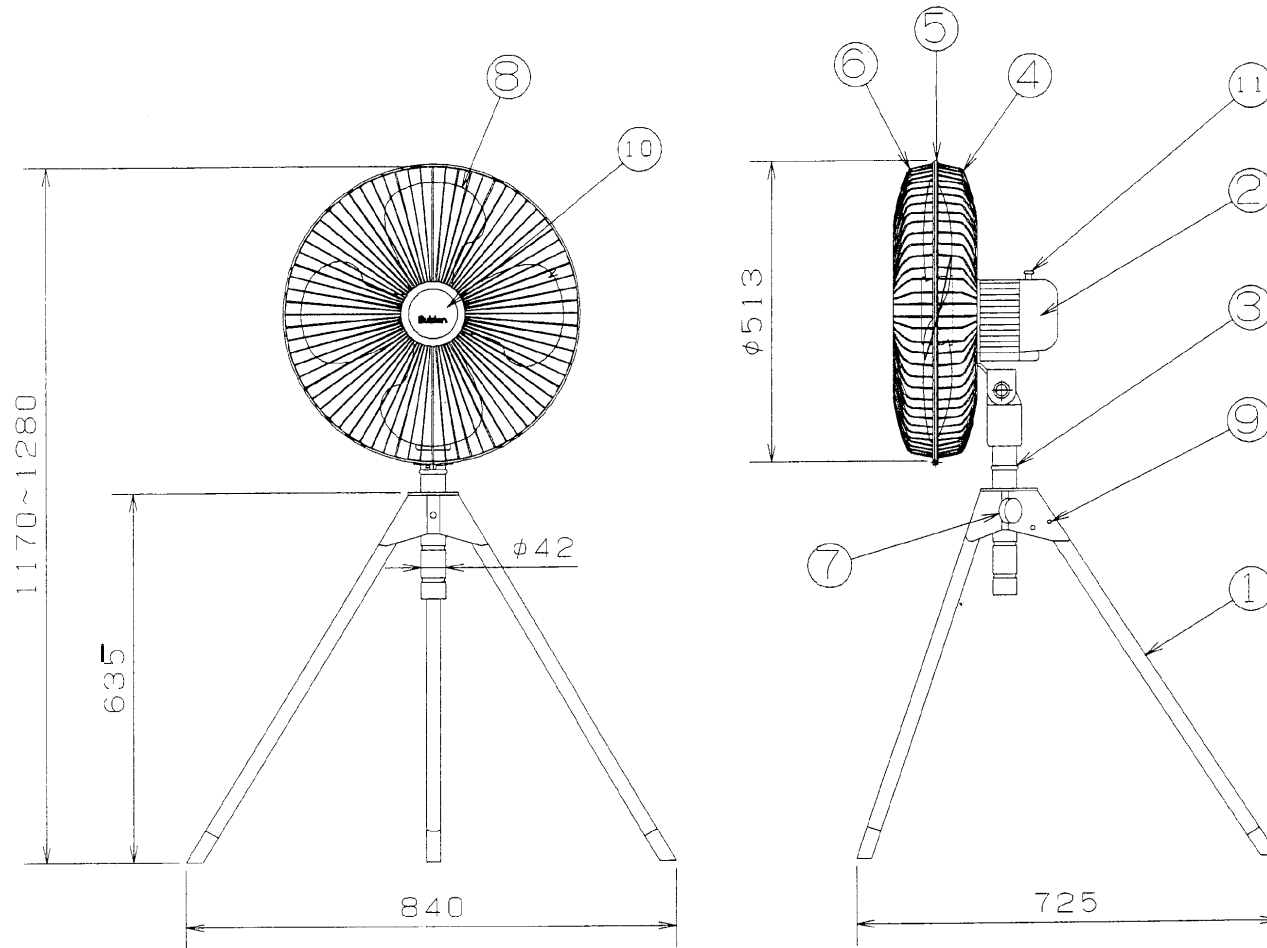

管理No. 6210000-09-04

製品名 : SF-45VS-1V

仕様

機種名	羽根径 mm	相数	電圧	周波数 (Hz)	消費電力 (W)	風量調整	風量 (m <sup>3</sup> /min)	風速 (m/min)	機器絶縁 の種類	質量 (Kg)
SF-45VS-1V	450	単相	100V	50/60	120/160	強	165/186	345/390	E種	11.0
						中	147/144	308/303		
						弱	131/119	274/249		

注 俯仰角の調整範囲は、-5°、0°、20°、35°の4段階です。

1	首振りリツマミ	1	ABS	
10	ガードマーク	1	PP	
9	ピン(脚パイプ開閉用)	3		
8	ハネ	1	PP	
7	ノブボルト	1	ABS	
6	前ガード	1	SWRM	
5	ガードリング	1	SPCC	
4	後ガード	1	SWRM	
3	センターパイプ	1	STK	
2	モータ組品	1		
1	脚パイプ	3	STK	φ25
No.	PARTICULAR 部品名称	REQ 員数	MATERIAL 材質	REMARKS 備考