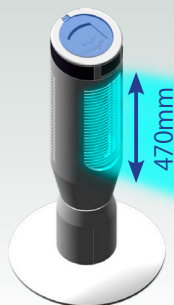

ハイタワーファンの首振り角度は4ポジション。

- ・固定
- ・90°
- ・180°
- ・360°

※会議室での設置イメージ

■高さ調整機能

最大145mmの高さ調整が可能！

■ワイド送風

ハイタワーポジションから
繰り出す縦470mmの
ワイドな風

■省スペース

【室内温度】

センサーで本体周辺
温度を表示

【首振り機能】

固定/90度/180度/
360度の4段階

■簡単お手入れ

背面の吸気パネルを外してファンに
付着したホコリを掃除機などで
取り除くことができます。

【吸気パネル】

背面側の吸気パネルは
ドライバーで簡単に
外すことができます。