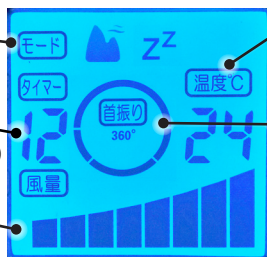

360×360mmのスペースがあれば
設置できる『省スペース』設計

■主な機能紹介

【モード】

リズム風モード
おやすみモードの選択

【OFFタイマー】

1～12時間（1時間毎）

【風量】

8段階速調式

【室内温度】

センサーで本体周辺
温度を表示

【首振り機能】

固定/90度/180度/
360度の4段階

■簡単お手入れ

背面の吸気パネルを外してファンに
付着したホコリを掃除機などで
取り除くことができます。

【吸気パネル】

背面側の吸気パネルは
ドライバーで簡単に
外すことができます。