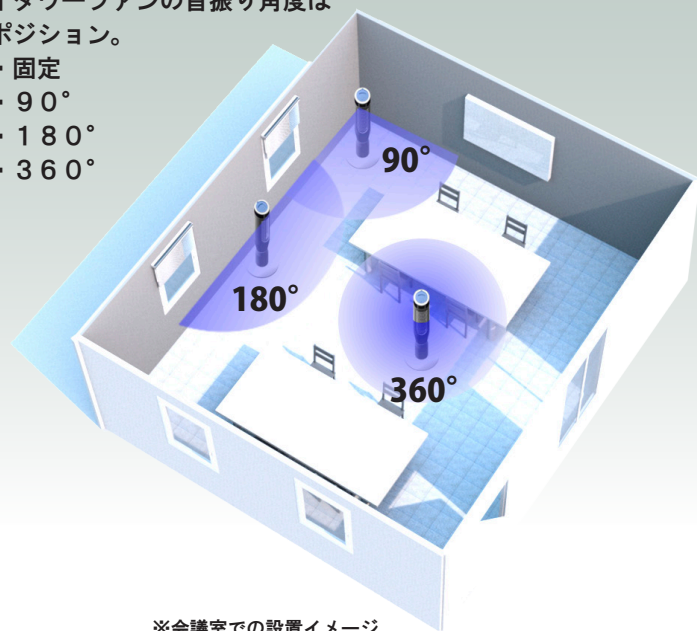

ハイタワーファン

High Tower Fan 360

型式：NT-10R1HA

nedius

- ハイタワー
- 省スペース
- 360度回転

見やすい
液晶パネル

ワイヤレス
リモコン付き

■首振り機能

ハイタワーファンの首振り角度は4ポジション。

- ・固定
- ・90°
- ・180°
- ・360°

※会議室での設置イメージ

■高さ調整機能

最大145mmの高さ調整が可能！

■ワイド送風

ハイタワーポジションから
繰り出す縦470mmの
ワイドな風

■省スペース

360×360mmのスペースがあれば
設置できる『省スペース』設計

■主な機能紹介

【モード】

リズム風モード
おやすみモードの選択

【OFFタイマー】

1～12時間（1時間毎）

【風量】

8段階速調式

【室内温度】

センサーで本体周辺
温度を表示

【首振り機能】

固定/90度/180度/
360度の4段階

■簡単お手入れ

背面の吸気パネルを外してファンに
付着したホコリを掃除機などで
取り除くことができます。

【吸気パネル】

背面側の吸気パネルは
ドライバーで簡単に
外すことができます。