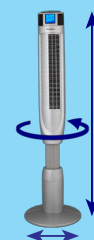

ハイタワーファン

High Tower Fan 360

型式：NT-10R1HA

nedius

- ハイタワー
- 省スペース
- 360度回転

見やすい
液晶パネル

ワイヤレス
リモコン付き

■首振り機能

【室内温度】

センサーで本体周辺
温度を表示

【首振り機能】

固定/90度/180度/
360度の4段階

■簡単お手入れ

背面の吸気パネルを外してファンに
付着したホコリを掃除機などで
取り除くことができます。

【吸気パネル】

背面側の吸気パネルは
ドライバーで簡単に
外すことができます。