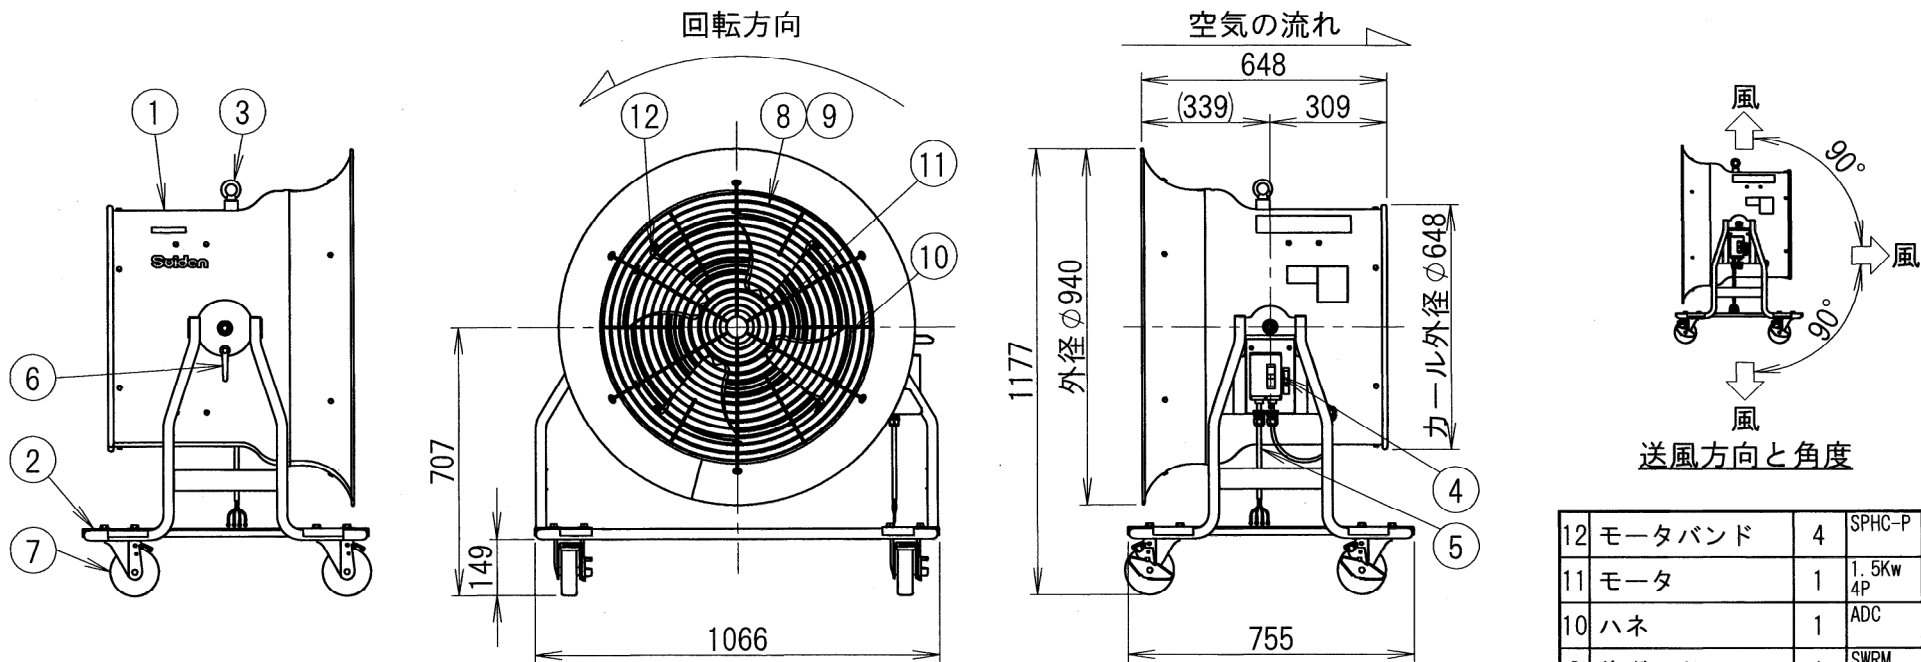

管理No. 1269000-23-12

製品名 : SJF-T604A

仕様

モデル	電源			ハネ		モータ		最大風量 [m <sup>3</sup> /min]	騒音レベル [dB]	質量 [kg]
	相数	電圧[V]	周波数[Hz]	公称外径[φ]	翼数[枚]	公称出力[W]	極数[P]			
SJF-T604A	3相	200	50/60	600	4	1500	4	500/580	72/77	86

※風量は扇風機の風量測定法により測定した値である。

12	モータバンド	4	SPHC-P	粉体塗装 スイデンホワイ
11	モータ	1	1.5Kw 4P	全閉型
10	ハネ	1	ADC	粉体塗装 スイデンオレンジ
9	後ガード	1	SWRM	粉体塗装 ブラック
8	前ガード	1	SWRM	粉体塗装 ブラック
7	キャスター	4	NR	φ130 ストッパー付
6	角度調節ハンドル	1	PA6	
5	電源コード	1	VCT	2m <sup>2</sup> ×4芯×10m 端子付
4	マグネットスイッチ	1		
3	吊り金具	1		
2	パイプフレーム	1	STK 他	粉体塗装 スイデンホワイ
1	ケーシング	1	SEHC-P 他	粉体塗装 スイデンホワイ
No.	PARTICULAR 部品名称	REG No. 員数	MATERIAL 材質	REMARKS 備考