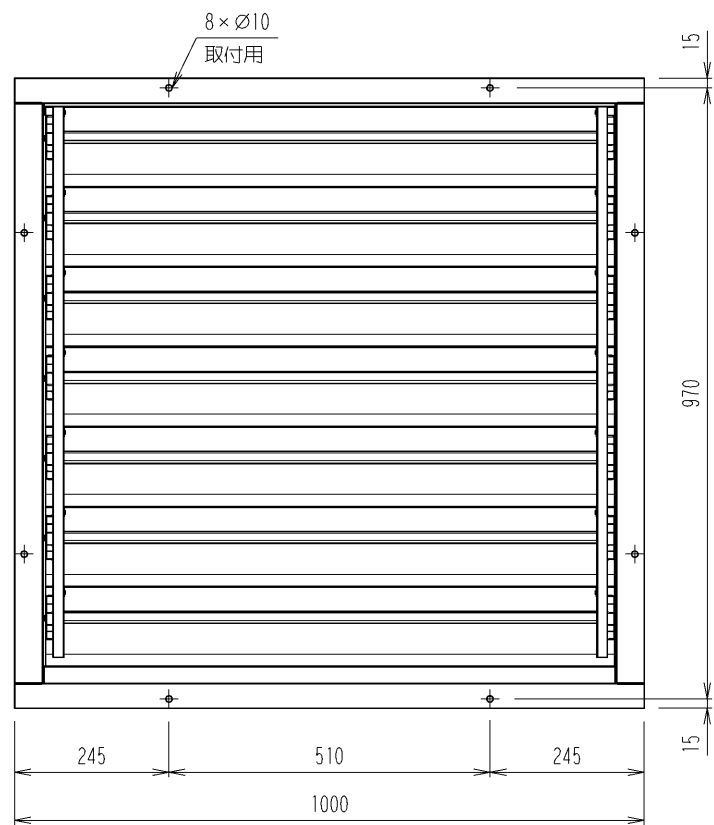

管理No.1197000-15-03

製品名：SCFS-75

埋込取付枠内寸法 ヨコ 775 × タテ 760

管理No.1198000-15-03

製品名：SCFS-90

埋込取付枠内寸法 ヨコ 945 × タテ 930