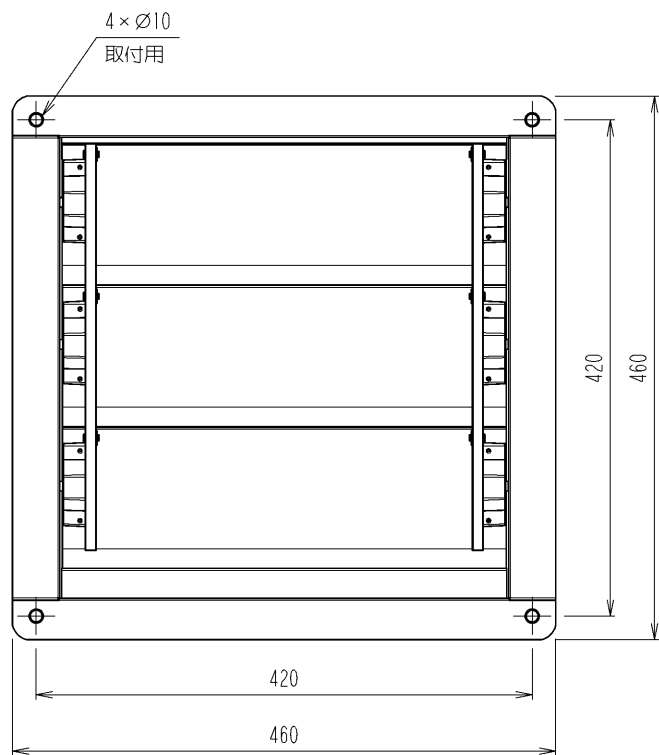

管理No. 1193000-10-05

製品名 : SCFS-35

2	シャッターブレード組品 SCFS-35	3	A5052P	ヒンジ:6ナイロン
1	フレーム組品 SCFS-35	1	SECC-P	塗装:スイデンホワイト
No.	PARTICULAR 部品名称	REG No. 員数	MATERIAL 材質	REMARKS 備考