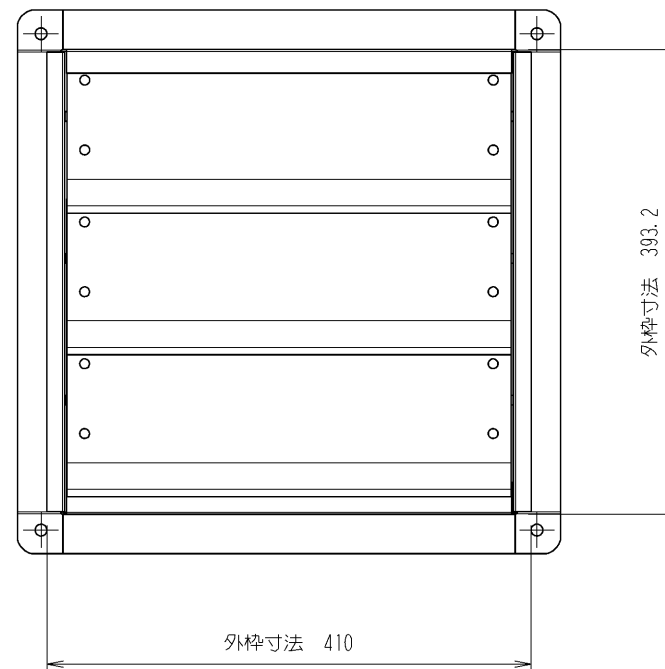

管理No. 1193000-10-05

製品名 : SCFS-35

2	シャッターブレード組品 SCFS-35	3	A5052P	ヒンジ:6ナイロン
1	フレーム組品 SCFS-35	1	SECC-P	塗装:スイデンホワイト
No.	PARTICULAR 部品名称	REG No. 員数	MATERIAL 材質	REMARKS 備考