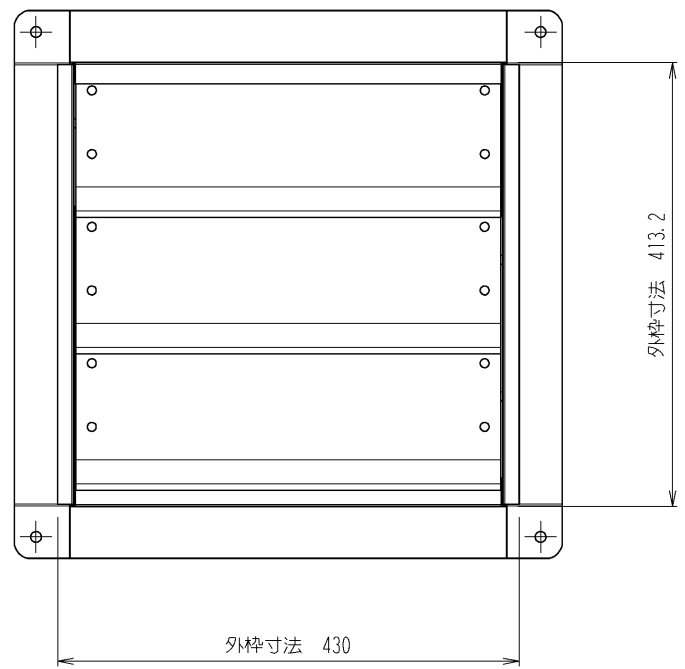

管理No. 1194000-10-05

製品名 : SCFS-40

2	シャッターブレード組品 SCFS-40	3	A5052P	ヒンジ:6ナイロン
1	フレーム組品 SCFS-40	1	SECC-P	塗装:スイデンホワイト
No.	PARTICULAR 部品名称	REG No. 員数	MATERIAL 材質	REMARKS 備考