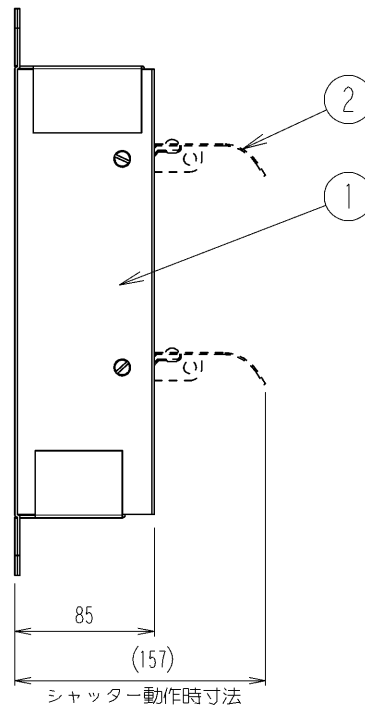

管理No. 1191000-10-05

製品名 : SCFS-25

2	シャッターブレード組品 SCFS-25	2	A5052P	ヒンジ:6ナイロン
1	フレーム組品 SCFS-25	1	SECC-P	塗装:スイデンホワイト
No.	PARTICULAR 部品名称	REG No. 員数	MATERIAL 材質	REMARKS 備考

管理No. 1192000-10-05

製品名 : SCFS-30

2	シャッターブレード組品 SCFS-30	3	A5052P	ヒンジ:6ナイロン
1	フレーム組品 SCFS-30	1	SECC-P	塗装:スイデンホワイト
No.	PARTICULAR 部品名称	REG No. 員数	MATERIAL 材質	REMARKS 備考

管理No.1195000-15-03

製品名：SCFS-50

埋込取付枠内寸法 ヨコ 565 × タテ 545

管理No. 1196000-10-05

製品名 : SCFS-60

2	シャッターブレード組品 SCFS-60	5	A5052P	ヒンジ:6ナイロン
1	フレーム組品 SCFS-60	1	SECC-P	塗装:スイデンホワイト
No.	PARTICULAR 部品名称	REG No. 員数	MATERIAL 材質	REMARKS 備考

管理No.1197000-15-03

製品名：SCFS-75

埋込取付枠内寸法 ヨコ 775 × タテ 760

管理No.1198000-15-03

製品名：SCFS-90

埋込取付枠内寸法 ヨコ 945 × タテ 930