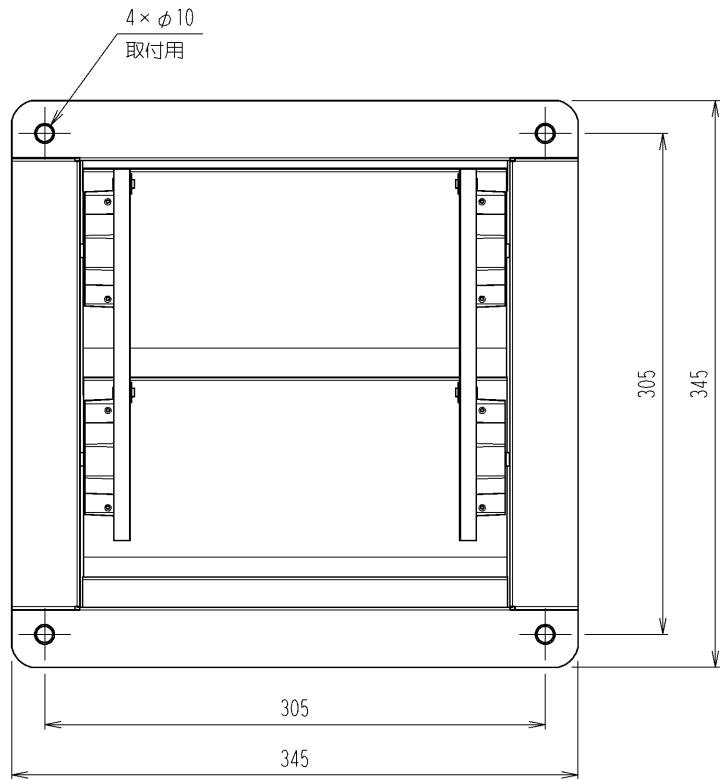

管理No. 1191000-10-05

製品名 : SCFS-25

2	シャッターブレード組品 SCFS-25	2	A5052P	ヒンジ:6ナイロン
1	フレーム組品 SCFS-25	1	SECC-P	塗装:スイデンホワイト
No.	PARTICULAR 部品名称	REG No. 員数	MATERIAL 材質	REMARKS 備考