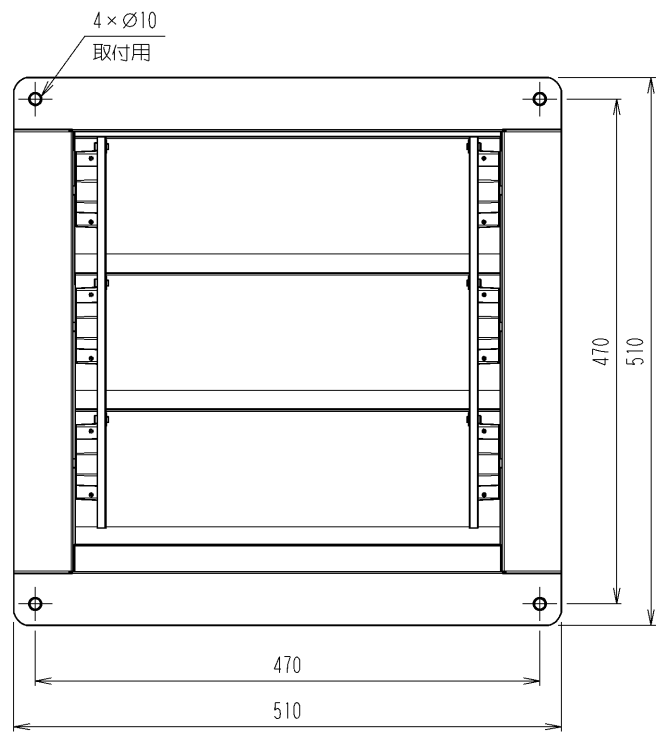

管理No. 1194000-10-05

製品名 : SCFS-40

2	シャッターブレード組品 SCFS-40	3	A5052P	ヒンジ:6ナイロン
1	フレーム組品 SCFS-40	1	SECC-P	塗装:スイデンホワイト
No.	PARTICULAR 部品名称	REG No. 員数	MATERIAL 材質	REMARKS 備考