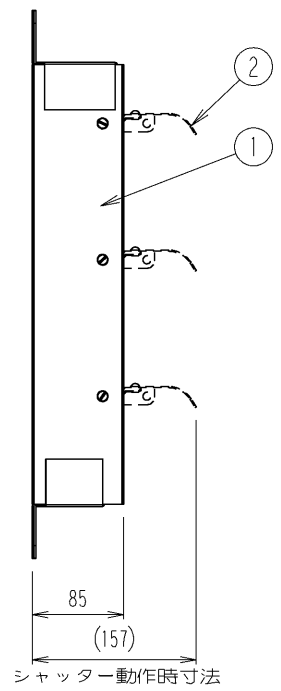

管理No. 1193000-10-05

製品名 : SCFS-35

2	シャッターブレード組品 SCFS-35	3	A5052P	ヒンジ:6ナイロン
1	フレーム組品 SCFS-35	1	SECC-P	塗装:スイデンホワイト
No.	PARTICULAR 部品名称	REG No. 員数	MATERIAL 材質	REMARKS 備考

管理No. 1194000-10-05

製品名 : SCFS-40

2	シャッターブレード組品 SCFS-40	3	A5052P	ヒンジ:6ナイロン
1	フレーム組品 SCFS-40	1	SECC-P	塗装:スイデンホワイト
No.	PARTICULAR 部品名称	REG No. 員数	MATERIAL 材質	REMARKS 備考

管理No.1195000-15-03

製品名：SCFS-50

埋込取付枠内寸法 ヨコ 565 × タテ 545

管理No. 1196000-10-05

製品名 : SCFS-60

2	シャッターブレード組品 SCFS-60	5	A5052P	ヒンジ:6ナイロン
1	フレーム組品 SCFS-60	1	SECC-P	塗装:スイデンホワイト
No.	PARTICULAR 部品名称	REG No. 員数	MATERIAL 材質	REMARKS 備考

管理No.1197000-15-03

製品名：SCFS-75

埋込取付枠内寸法 ヨコ 775 × タテ 760

管理No.1198000-15-03

製品名：SCFS-90

埋込取付枠内寸法 ヨコ 945 × タテ 930