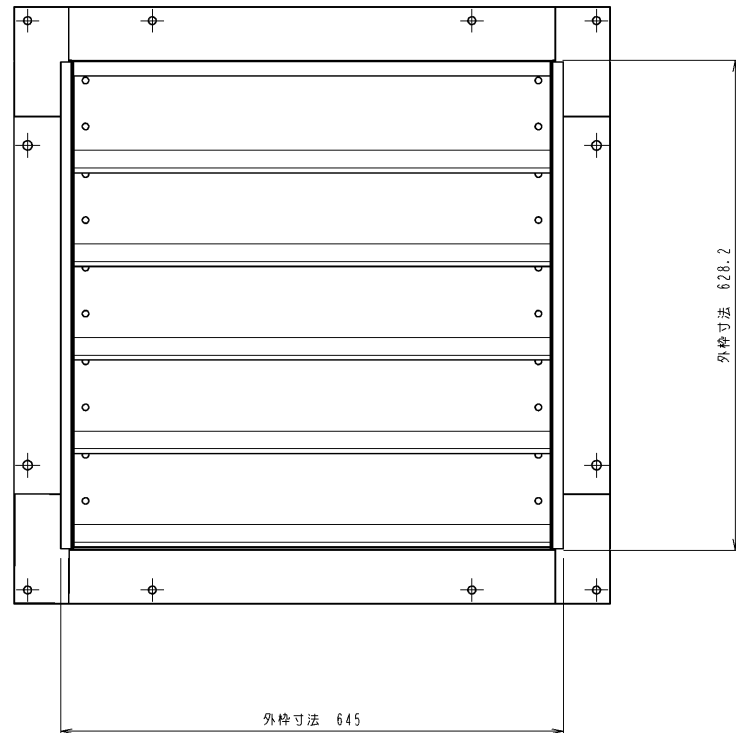

管理No.1195000-15-03

製品名：SCFS-50

埋込取付枠内寸法 ヨコ 565 × タテ 545

管理No. 1196000-10-05

製品名 : SCFS-60

2	シャッターブレード組品 SCFS-60	5	A5052P	ヒンジ:6ナイロン
1	フレーム組品 SCFS-60	1	SECC-P	塗装:スイデンホワイト
No.	PARTICULAR 部品名称	REG No. 員数	MATERIAL 材質	REMARKS 備考

管理No.1197000-15-03

製品名：SCFS-75

埋込取付枠内寸法 ヨコ 775 × タテ 760

管理No.1198000-15-03

製品名：SCFS-90

埋込取付枠内寸法 ヨコ 945 × タテ 930