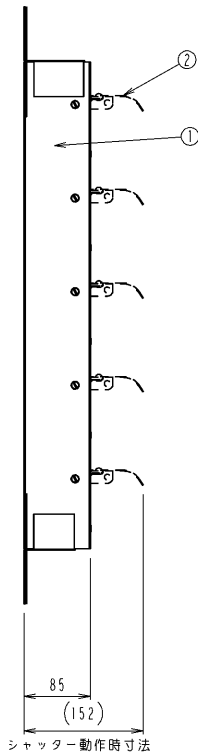

管理No. 1191000-10-05

製品名 : SCFS-25

2	シャッターブレード組品 SCFS-25	2	A5052P	ヒンジ:6ナイロン
1	フレーム組品 SCFS-25	1	SECC-P	塗装:スイデンホワイト
No.	PARTICULAR 部品名称	REG No. 員数	MATERIAL 材質	REMARKS 備考

管理No. 1192000-10-05

製品名 : SCFS-30

2	シャッターブレード組品 SCFS-30	3	A5052P	ヒンジ:6ナイロン
1	フレーム組品 SCFS-30	1	SECC-P	塗装:スイデンホワイト
No.	PARTICULAR 部品名称	REG No. 員数	MATERIAL 材質	REMARKS 備考

管理No. 1193000-10-05

製品名 : SCFS-35

2	シャッターブレード組品 SCFS-35	3	A5052P	ヒンジ:6ナイロン
1	フレーム組品 SCFS-35	1	SECC-P	塗装:スイデンホワイト
No.	PARTICULAR 部品名称	REG No. 員数	MATERIAL 材質	REMARKS 備考

管理No. 1194000-10-05

製品名 : SCFS-40

2	シャッターブレード組品 SCFS-40	3	A5052P	ヒンジ:6ナイロン
1	フレーム組品 SCFS-40	1	SECC-P	塗装:スイデンホワイト
No.	PARTICULAR 部品名称	REG No. 員数	MATERIAL 材質	REMARKS 備考

管理No.1195000-15-03

製品名：SCFS-50

埋込取付枠内寸法 ヨコ 565 × タテ 545

管理No. 1196000-10-05

製品名 : SCFS-60

2	シャッターブレード組品 SCFS-60	5	A5052P	ヒンジ:6ナイロン
1	フレーム組品 SCFS-60	1	SECC-P	塗装:スイデンホワイト
No.	PARTICULAR 部品名称	REG No. 員数	MATERIAL 材質	REMARKS 備考

管理No.1197000-15-03

製品名：SCFS-75

埋込取付枠内寸法 ヨコ 775 × タテ 760

管理No.1198000-15-03

製品名：SCFS-90

埋込取付枠内寸法 ヨコ 945 × タテ 930