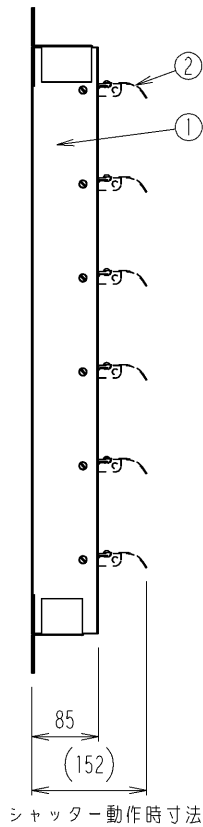

管理No. 1191000-10-05

製品名 : SCFS-25

2	シャッターブレード組品 SCFS-25	2	A5052P	ヒンジ:6ナイロン
1	フレーム組品 SCFS-25	1	SECC-P	塗装:スイデンホワイト
No.	PARTICULAR 部品名称	REG No. 員数	MATERIAL 材質	REMARKS 備考

管理No. 1192000-10-05

製品名 : SCFS-30

2	シャッターブレード組品 SCFS-30	3	A5052P	ヒンジ:6ナイロン
1	フレーム組品 SCFS-30	1	SECC-P	塗装:スイデンホワイト
No.	PARTICULAR 部品名称	REG No. 員数	MATERIAL 材質	REMARKS 備考

管理No. 1193000-10-05

製品名 : SCFS-35

2	シャッターブレード組品 SCFS-35	3	A5052P	ヒンジ:6ナイロン
1	フレーム組品 SCFS-35	1	SECC-P	塗装:スイデンホワイト
No.	PARTICULAR 部品名称	REG No. 員数	MATERIAL 材質	REMARKS 備考

管理No. 1194000-10-05

製品名 : SCFS-40

2	シャッターブレード組品 SCFS-40	3	A5052P	ヒンジ:6ナイロン
1	フレーム組品 SCFS-40	1	SECC-P	塗装:スイデンホワイト
No.	PARTICULAR 部品名称	REG No. 員数	MATERIAL 材質	REMARKS 備考

管理No.1195000-15-03

製品名：SCFS-50

埋込取付枠内寸法 ヨコ 565 × タテ 545

管理No. 1196000-10-05

製品名 : SCFS-60

2	シャッターブレード組品 SCFS-60	5	A5052P	ヒンジ:6ナイロン
1	フレーム組品 SCFS-60	1	SECC-P	塗装:スイデンホワイト
No.	PARTICULAR 部品名称	REG No. 員数	MATERIAL 材質	REMARKS 備考

管理No.1197000-15-03

製品名：SCFS-75

埋込取付枠内寸法 ヨコ 775 × タテ 760

管理No.1198000-15-03

製品名：SCFS-90

埋込取付枠内寸法 ヨコ 945 × タテ 930