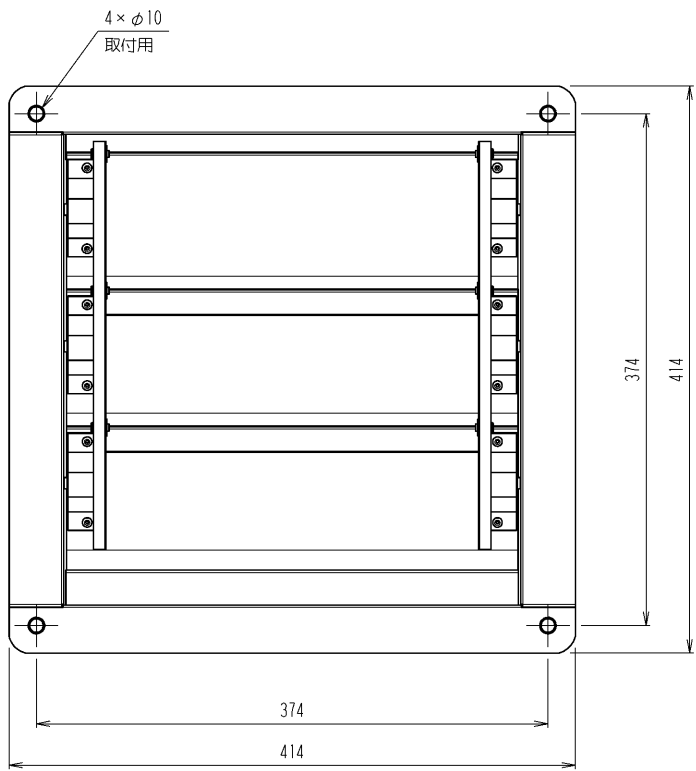

管理No. 1191000-10-05

製品名 : SCFS-25

2	シャッターブレード組品 SCFS-25	2	A5052P	ヒンジ:6ナイロン
1	フレーム組品 SCFS-25	1	SECC-P	塗装:スイデンホワイト
No.	PARTICULAR 部品名称	REG No. 員数	MATERIAL 材質	REMARKS 備考

管理No. 1192000-10-05

製品名 : SCFS-30

2	シャッターブレード組品 SCFS-30	3	A5052P	ヒンジ:6ナイロン
1	フレーム組品 SCFS-30	1	SECC-P	塗装:スイデンホワイト
No.	PARTICULAR 部品名称	REG No. 員数	MATERIAL 材質	REMARKS 備考

管理No.1195000-15-03

製品名：SCFS-50

埋込取付枠内寸法 ヨコ 565 × タテ 545

管理No. 1196000-10-05

製品名 : SCFS-60

2	シャッターブレード組品 SCFS-60	5	A5052P	ヒンジ:6ナイロン
1	フレーム組品 SCFS-60	1	SECC-P	塗装:スイデンホワイト
No.	PARTICULAR 部品名称	REG No. 員数	MATERIAL 材質	REMARKS 備考

管理No.1197000-15-03

製品名：SCFS-75

埋込取付枠内寸法 ヨコ 775 × タテ 760

管理No.1198000-15-03

製品名：SCFS-90

埋込取付枠内寸法 ヨコ 945 × タテ 930