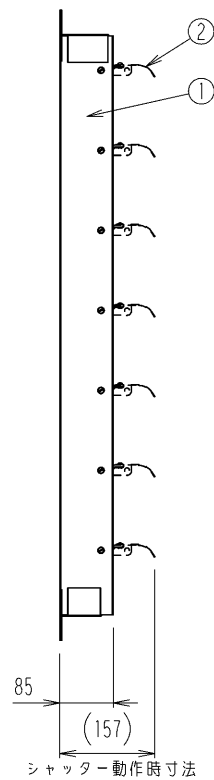

管理No. 1191000-10-05

製品名 : SCFS-25

2	シャッターブレード組品 SCFS-25	2	A5052P	ヒンジ:6ナイロン
1	フレーム組品 SCFS-25	1	SECC-P	塗装:スイデンホワイト
No.	PARTICULAR 部品名称	REG No. 員数	MATERIAL 材質	REMARKS 備考

管理No. 1192000-10-05

製品名 : SCFS-30

2	シャッターブレード組品 SCFS-30	3	A5052P	ヒンジ:6ナイロン
1	フレーム組品 SCFS-30	1	SECC-P	塗装:スイデンホワイト
No.	PARTICULAR 部品名称	REG No. 員数	MATERIAL 材質	REMARKS 備考

管理No. 1193000-10-05

製品名 : SCFS-35

2	シャッターブレード組品 SCFS-35	3	A5052P	ヒンジ:6ナイロン
1	フレーム組品 SCFS-35	1	SECC-P	塗装:スイデンホワイト
No.	PARTICULAR 部品名称	REG No. 員数	MATERIAL 材質	REMARKS 備考

管理No. 1194000-10-05

製品名 : SCFS-40

2	シャッターブレード組品 SCFS-40	3	A5052P	ヒンジ:6ナイロン
1	フレーム組品 SCFS-40	1	SECC-P	塗装:スイデンホワイト
No.	PARTICULAR 部品名称	REG No. 員数	MATERIAL 材質	REMARKS 備考

管理No.1195000-15-03

製品名：SCFS-50

埋込取付枠内寸法 ヨコ 565 × タテ 545

管理No. 1196000-10-05

製品名 : SCFS-60

2	シャッターブレード組品 SCFS-60	5	A5052P	ヒンジ:6ナイロン
1	フレーム組品 SCFS-60	1	SECC-P	塗装:スイデンホワイト
No.	PARTICULAR 部品名称	REG No. 員数	MATERIAL 材質	REMARKS 備考

管理No.1197000-15-03

製品名：SCFS-75

埋込取付枠内寸法 ヨコ 775 × タテ 760

管理No.1198000-15-03

製品名：SCFS-90

埋込取付枠内寸法 ヨコ 945 × タテ 930