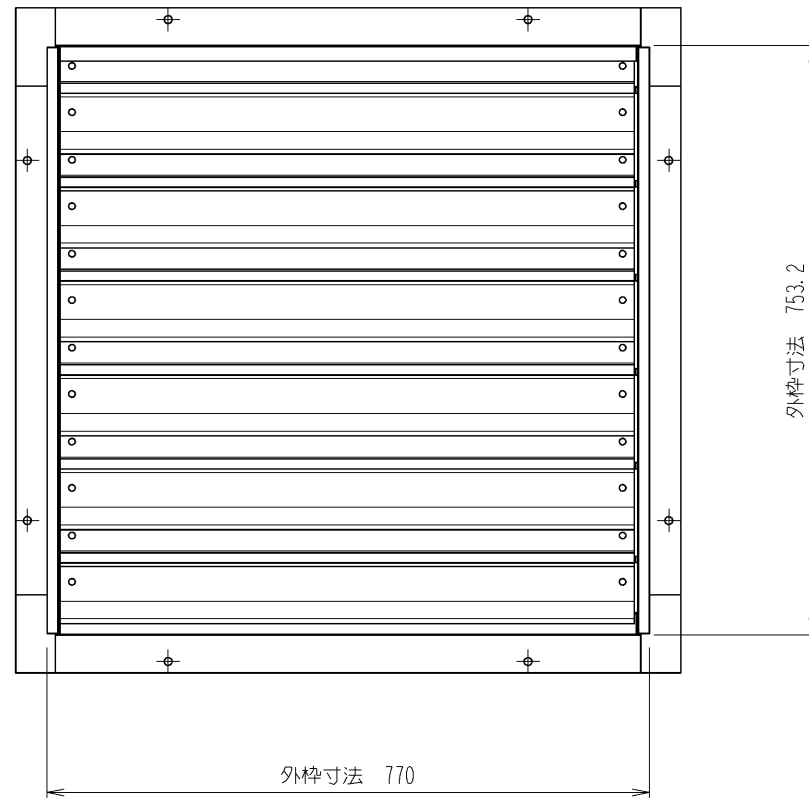

管理No.1195000-15-03

製品名：SCFS-50

埋込取付枠内寸法 ヨコ 565 × タテ 545

管理No. 1196000-10-05

製品名 : SCFS-60

2	シャッターブレード組品 SCFS-60	5	A5052P	ヒンジ:6ナイロン
1	フレーム組品 SCFS-60	1	SECC-P	塗装:スイデンホワイト
No.	PARTICULAR 部品名称	REG No. 員数	MATERIAL 材質	REMARKS 備考

管理No.1197000-15-03

製品名：SCFS-75

埋込取付枠内寸法 ヨコ 775 × タテ 760

管理No.1198000-15-03

製品名：SCFS-90

埋込取付枠内寸法 ヨコ 945 × タテ 930