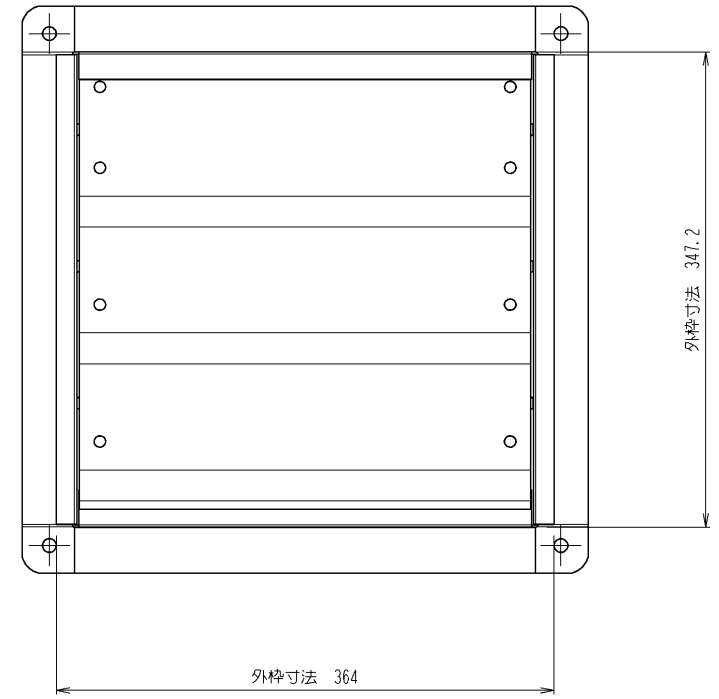

管理No. 1191000-10-05

製品名 : SCFS-25

2	シャッターブレード組品 SCFS-25	2	A5052P	ヒンジ:6ナイロン
1	フレーム組品 SCFS-25	1	SECC-P	塗装:スイデンホワイト
No.	PARTICULAR 部品名称	REG No. 員数	MATERIAL 材質	REMARKS 備考

管理No. 1192000-10-05

製品名 : SCFS-30

2	シャッターブレード組品 SCFS-30	3	A5052P	ヒンジ:6ナイロン
1	フレーム組品 SCFS-30	1	SECC-P	塗装:スイデンホワイト
No.	PARTICULAR 部品名称	REG No. 員数	MATERIAL 材質	REMARKS 備考

管理No.1195000-15-03

製品名：SCFS-50

埋込取付枠内寸法 ヨコ 565 × タテ 545

管理No. 1196000-10-05

製品名 : SCFS-60

2	シャッターブレード組品 SCFS-60	5	A5052P	ヒンジ:6ナイロン
1	フレーム組品 SCFS-60	1	SECC-P	塗装:スイデンホワイト
No.	PARTICULAR 部品名称	REG No. 員数	MATERIAL 材質	REMARKS 備考

管理No.1197000-15-03

製品名：SCFS-75

埋込取付枠内寸法 ヨコ 775 × タテ 760

管理No.1198000-15-03

製品名：SCFS-90

埋込取付枠内寸法 ヨコ 945 × タテ 930