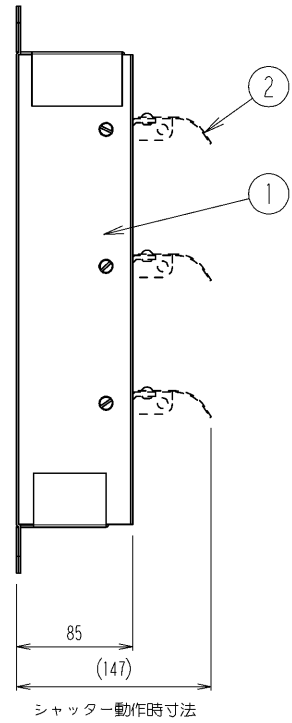

管理No. 1191000-10-05

製品名 : SCFS-25

2	シャッターブレード組品 SCFS-25	2	A5052P	ヒンジ:6ナイロン
1	フレーム組品 SCFS-25	1	SECC-P	塗装:スイデンホワイト
No.	PARTICULAR 部品名称	REG No. 員数	MATERIAL 材質	REMARKS 備考

管理No. 1192000-10-05

製品名 : SCFS-30

2	シャッターブレード組品 SCFS-30	3	A5052P	ヒンジ:6ナイロン
1	フレーム組品 SCFS-30	1	SECC-P	塗装:スイデンホワイト
No.	PARTICULAR 部品名称	REG No. 員数	MATERIAL 材質	REMARKS 備考

管理No.1195000-15-03

製品名：SCFS-50

埋込取付枠内寸法 ヨコ 565 × タテ 545

管理No. 1196000-10-05

製品名 : SCFS-60

2	シャッターブレード組品 SCFS-60	5	A5052P	ヒンジ:6ナイロン
1	フレーム組品 SCFS-60	1	SECC-P	塗装:スイデンホワイト
No.	PARTICULAR 部品名称	REG No. 員数	MATERIAL 材質	REMARKS 備考

管理No.1197000-15-03

製品名：SCFS-75

埋込取付枠内寸法 ヨコ 775 × タテ 760

管理No.1198000-15-03

製品名：SCFS-90

埋込取付枠内寸法 ヨコ 945 × タテ 930