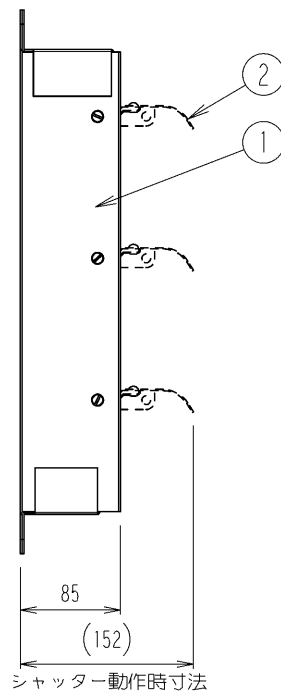

管理No. 1193000-10-05

製品名 : SCFS-35

2	シャッターブレード組品 SCFS-35	3	A5052P	ヒンジ:6ナイロン
1	フレーム組品 SCFS-35	1	SECC-P	塗装:スイデンホワイト
No.	PARTICULAR 部品名称	REG No. 員数	MATERIAL 材質	REMARKS 備考