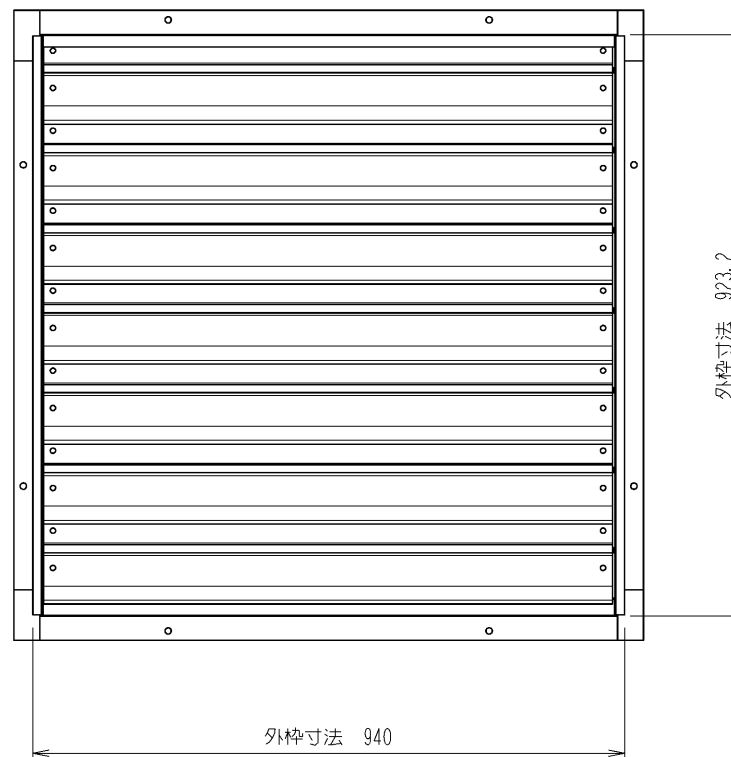

管理No.1197000-15-03

製品名：SCFS-75

埋込取付枠内寸法 ヨコ 775 × タテ 760

管理No.1198000-15-03

製品名：SCFS-90

埋込取付枠内寸法 ヨコ 945 × タテ 930