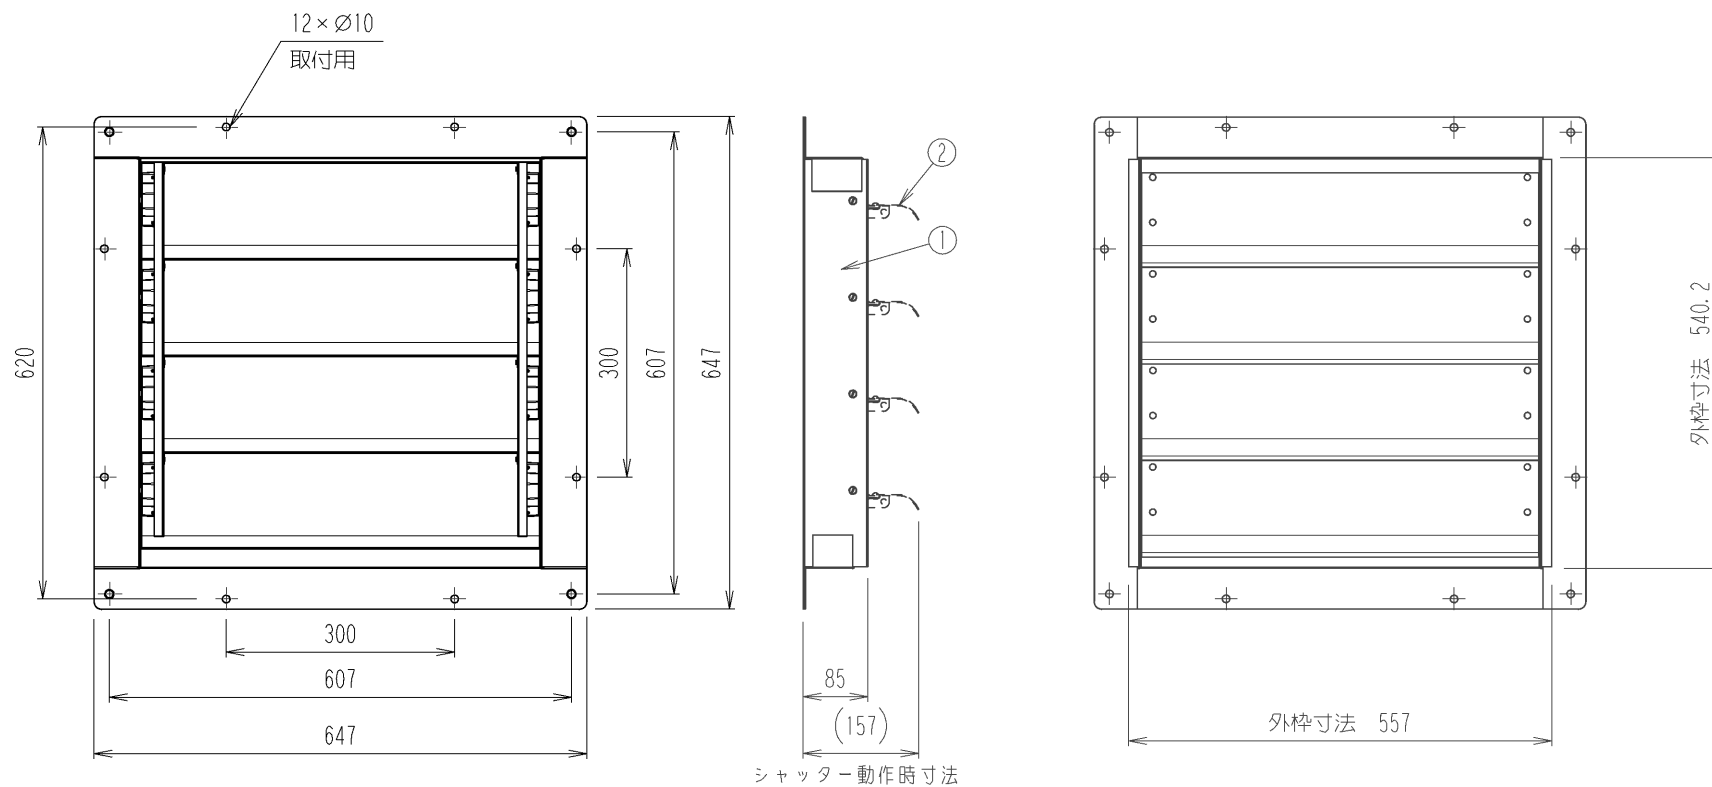

管理No.1195000-15-03

製品名：SCFS-50

埋込取付枠内寸法 ヨコ 565 × タテ 545

管理No. 1196000-10-05

製品名 : SCFS-60

2	シャッターブレード組品 SCFS-60	5	A5052P	ヒンジ:6ナイロン
1	フレーム組品 SCFS-60	1	SECC-P	塗装:スイデンホワイト
No.	PARTICULAR 部品名称	REG No. 員数	MATERIAL 材質	REMARKS 備考

管理No.1197000-15-03

製品名：SCFS-75

埋込取付枠内寸法 ヨコ 775 × タテ 760

管理No.1198000-15-03

製品名：SCFS-90

埋込取付枠内寸法 ヨコ 945 × タテ 930