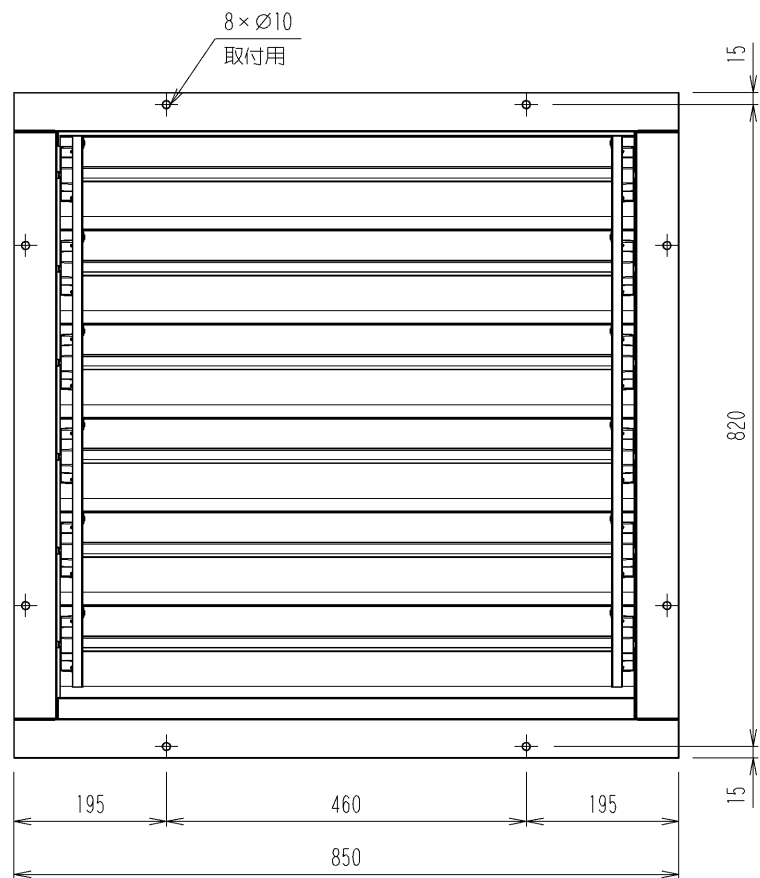

管理No.1195000-15-03

製品名：SCFS-50

埋込取付枠内寸法 ヨコ 565 × タテ 545

管理No. 1196000-10-05

製品名 : SCFS-60

2	シャッターブレード組品 SCFS-60	5	A5052P	ヒンジ:6ナイロン
1	フレーム組品 SCFS-60	1	SECC-P	塗装:スイデンホワイト
No.	PARTICULAR 部品名称	REG No. 員数	MATERIAL 材質	REMARKS 備考

管理No.1197000-15-03

製品名：SCFS-75

埋込取付枠内寸法 ヨコ 775 × タテ 760

管理No.1198000-15-03

製品名：SCFS-90

埋込取付枠内寸法 ヨコ 945 × タテ 930