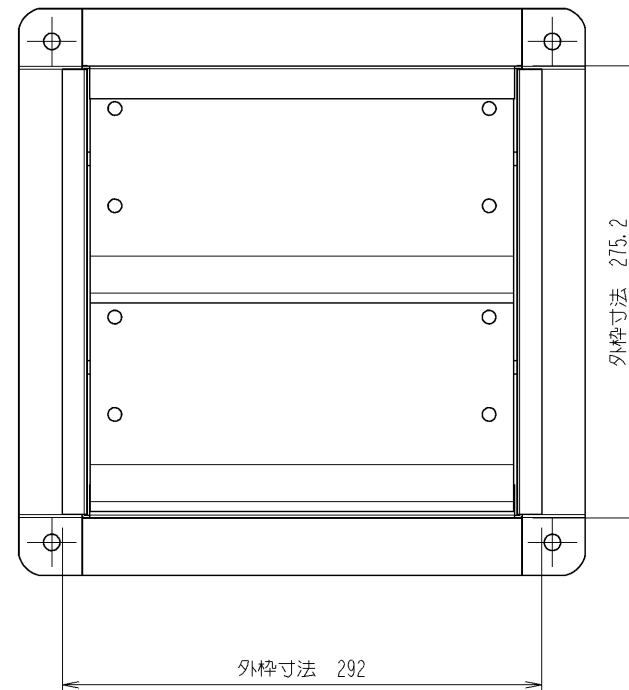

管理No. 1191000-10-05

製品名 : SCFS-25

2	シャッターブレード組品 SCFS-25	2	A5052P	ヒンジ:6ナイロン
1	フレーム組品 SCFS-25	1	SECC-P	塗装:スイデンホワイト
No.	PARTICULAR 部品名称	REG No. 員数	MATERIAL 材質	REMARKS 備考

管理No. 1192000-10-05

製品名 : SCFS-30

2	シャッターブレード組品 SCFS-30	3	A5052P	ヒンジ:6ナイロン
1	フレーム組品 SCFS-30	1	SECC-P	塗装:スイデンホワイト
No.	PARTICULAR 部品名称	REG No. 員数	MATERIAL 材質	REMARKS 備考

管理No. 1193000-10-05

製品名 : SCFS-35

2	シャッターブレード組品 SCFS-35	3	A5052P	ヒンジ:6ナイロン
1	フレーム組品 SCFS-35	1	SECC-P	塗装:スイデンホワイト
No.	PARTICULAR 部品名称	REG No. 員数	MATERIAL 材質	REMARKS 備考

管理No. 1194000-10-05

製品名 : SCFS-40

2	シャッターブレード組品 SCFS-40	3	A5052P	ヒンジ:6ナイロン
1	フレーム組品 SCFS-40	1	SECC-P	塗装:スイデンホワイト
No.	PARTICULAR 部品名称	REG No. 員数	MATERIAL 材質	REMARKS 備考

管理No.1195000-15-03

製品名：SCFS-50

埋込取付枠内寸法 ヨコ 565 × タテ 545

管理No. 1196000-10-05

製品名 : SCFS-60

2	シャッターブレード組品 SCFS-60	5	A5052P	ヒンジ:6ナイロン
1	フレーム組品 SCFS-60	1	SECC-P	塗装:スイデンホワイト
No.	PARTICULAR 部品名称	REG No. 員数	MATERIAL 材質	REMARKS 備考

管理No.1197000-15-03

製品名：SCFS-75

埋込取付枠内寸法 ヨコ 775 × タテ 760

管理No.1198000-15-03

製品名：SCFS-90

埋込取付枠内寸法 ヨコ 945 × タテ 930