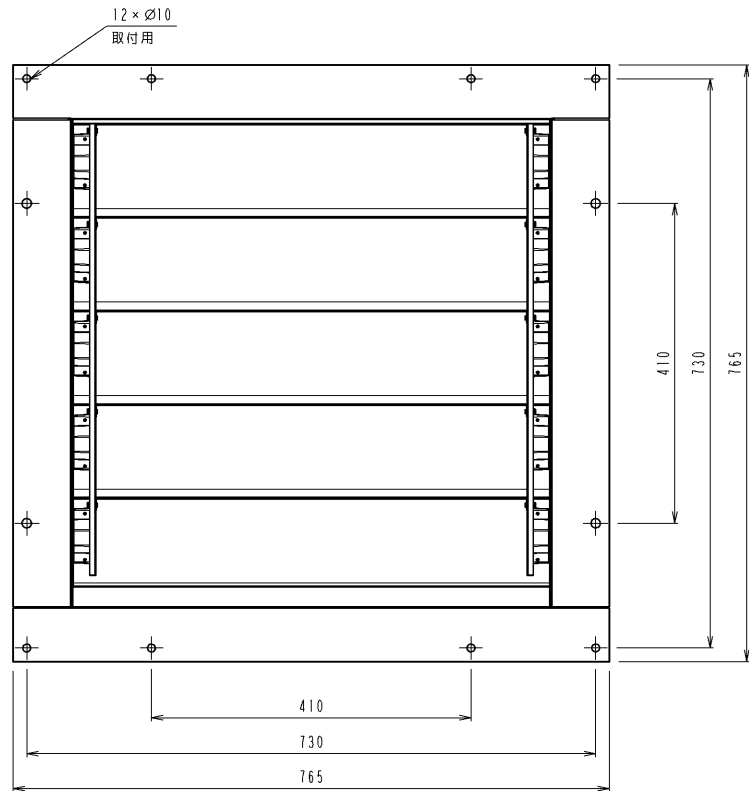

管理No.1195000-15-03

製品名：SCFS-50

埋込取付枠内寸法 ヨコ 565 × タテ 545

管理No. 1196000-10-05

製品名 : SCFS-60

2	シャッターブレード組品 SCFS-60	5	A5052P	ヒンジ:6ナイロン
1	フレーム組品 SCFS-60	1	SECC-P	塗装:スイデンホワイト
No.	PARTICULAR 部品名称	REG No. 員数	MATERIAL 材質	REMARKS 備考

管理No.1197000-15-03

製品名：SCFS-75

埋込取付枠内寸法 ヨコ 775 × タテ 760

管理No.1198000-15-03

製品名：SCFS-90

埋込取付枠内寸法 ヨコ 945 × タテ 930