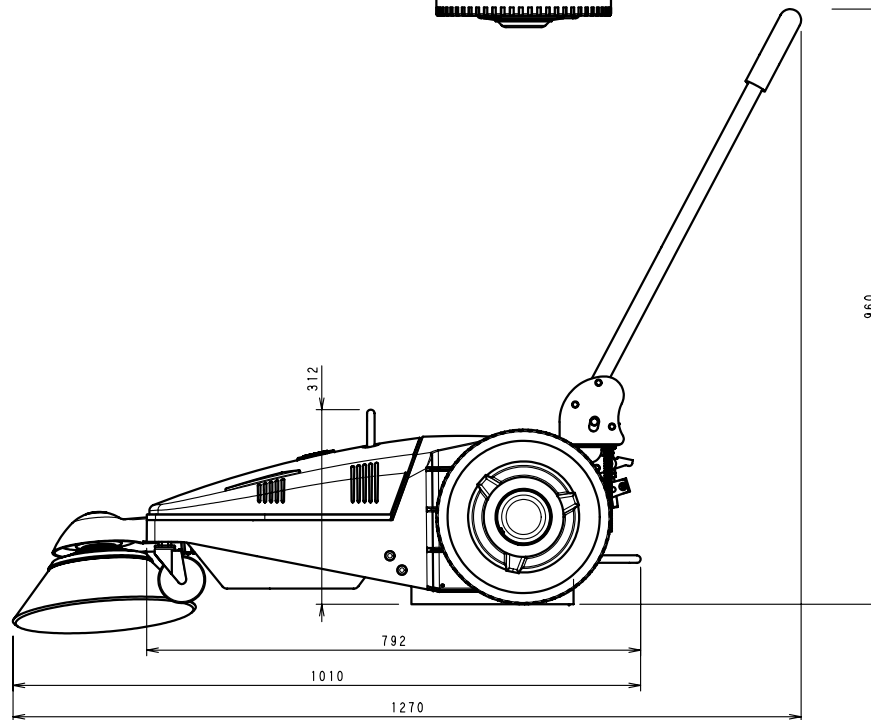

管理No. 2505000-10-03

製品名: ST-651

押し手折りたたみ状態 (参考図)

品番	操作方法	清掃幅 (ギャザアップブラシ使用時)	清掃能力 (3.5km/hr)	タンク容量	質量
ST-651	歩行手押し式	650mm	2275 ^m	7L	21kg