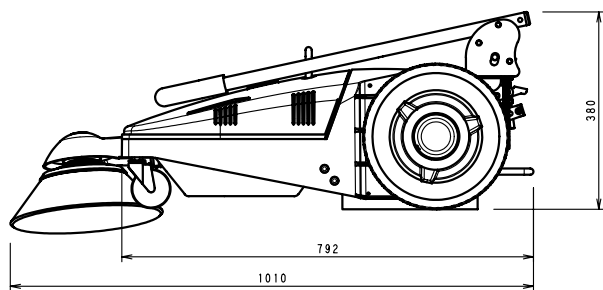

管理No. 2505000-10-03

製品名: ST-651

押し手折りたたみ状態 (参考図)

品番	操作方法	清掃幅 (ギャザアップブラシ使用時)	清掃能力 (3.5km/hr)	タンク容量	質量
ST-651	歩行手押し式	650mm	2275 ^m	7L	21kg