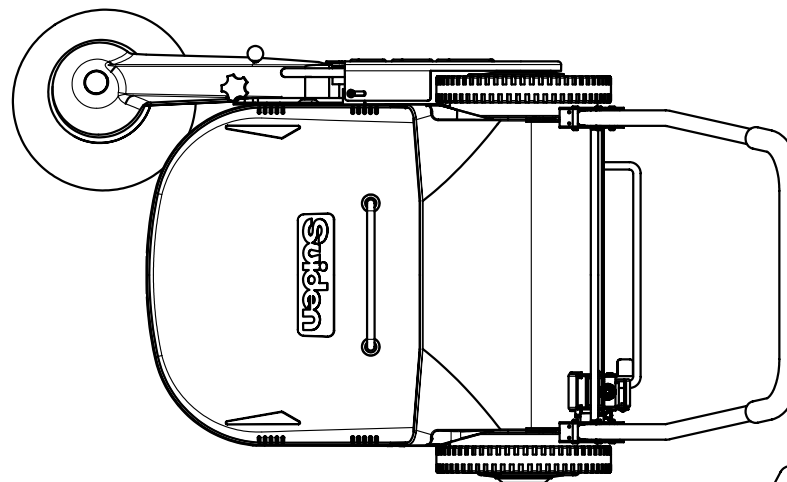

管理No. 2505000-10-03

製品名: ST-651

押し手折りたたみ状態 (参考図)

品番	操作方法	清掃幅 (ギャザアップブラシ使用時)	清掃能力 (3.5km/hr)	タンク容量	質量
ST-651	歩行手押し式	650mm	2275 ^m	7L	21kg