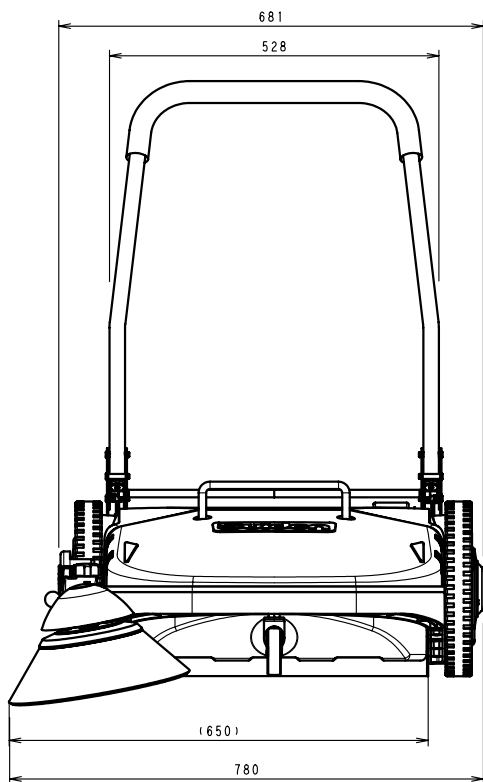

管理No. 2505000-10-03

製品名: ST-651

押し手折りたたみ状態 (参考図)

品番	操作方法	清掃幅 (ギャザアップブラシ使用時)	清掃能力 (3.5km/hr)	タンク容量	質量
ST-651	歩行手押し式	650mm	2275 ^m	7L	21kg