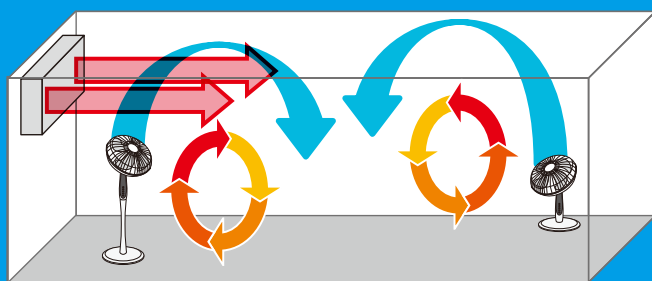

オールシーズンで活躍する 次世代フロア扇登場

サーキュレーター フロア扇2WAY

冷暖房の空気を攪拌する40cmクラス! 7枚ハネによるやさしい風のプロア扇登場!

■ サーキュレーター効果

首の角度を90度上に向ける事ができますので、サーキュレーターとしても活躍します。首を上に向けた状態でも左右の自動首振りができます。

■ 上に向けた状態で首振り

首を上に向けた状態でも左右の自動首振りができます。

■ 冬場の暖房のカクハンに!!

扇風機はもはや夏場に使用するだけではありません。冬場の暖房による暖かい空気をかき混ぜて、フロア全体の温度を均一に保ちます。特に本製品は、首を上に向ける角度が通常よりも上に向きますので、より効果的に空気をカクハンすることができます。

サーキュレーターフロア扇2WAY

NF-41L2LJ

スタンドの高さ選択

- シーンに合わせて選べます。

高さを125cmと72cmのお好みのスタイルでご使用頂けます。

首の角度調節

上下の角度が6段階調節で、最大90度真上にまで向けられるので、本格的なサーキュレーターとして使えます。

スイデンの安心設計

- 電気用品安全法に基づき確かな品質をお約束します。

ガードは指が容易にハネに触れないように試験指を用いて設計しています。

風速50%アップ!

スパイラル形状のガードにより、直進性の高い風をより速くまで届けます。

ハネ径40cmクラスの大風量

弱運転でもハネが大きいので風量が多く、高いサーキュレーター効果を発揮

サーキュレーターに最適な微弱モード搭載

- 新設計の7枚ハネにより偏りの少ない「なめらかな風」

翼数を増やすことで風を発する間隔が短くなり、風当たりが「なめらか」に。心地よい風当たりを実現。

タイマー機能付き

30分刻みで設定できる便利な7.5時間オフタイマー付きなので、消し忘れを防止できます。

便利なワイヤレスリモコン付

- 本体に収納可能です。

※本体の後ろ側に収納できます。