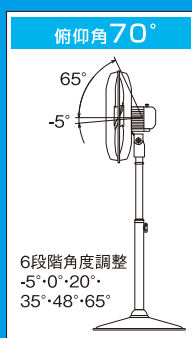

■ 上に向けた状態で首振り

65度上に向けた状態でも左右に75度首を振ります。