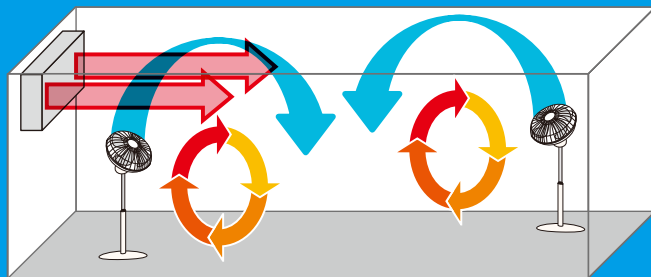

### サーキュレーター機能付 大型扇

冷暖房の空気を攪拌する 45cm の  
大型強力扇風機! 広いフロアで大活躍!!

##### ■ サーキュレーター効果

首の角度を最大65度上に向けて首を振ることが  
できますので、冷暖房の風を広範囲に攪拌!  
扇風機とサーキュレーター機能を兼ね備えて  
いますので、空調機器の省エネが期待できます。

##### ■ 上に向けた状態で首振り

65度上に向けた状態でも左右に75度首を振ります。

##### ■ 冬場の暖房のカクハンに!!

扇風機はもはや夏場に使用するだけではありません。  
冬場の暖房による暖かい空気をかき混ぜて、フロア全体の温度を均一に保ちます。  
特に本製品は、首を上に向けた角度が通常よりも上に向きますので、より効果的に  
空気をカクハンすることができます。

●ネック部分は扇風機の主要部を支える重要なパーツです。ハードな現場やレンタル用としても安心してご使用いただけます。