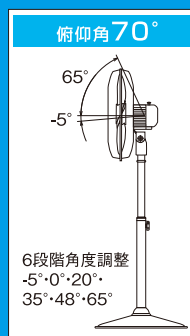

■ 上に向けた状態で首振り

65度上に向けた状態でも左右に75度首を振ります。

■ 冬場の暖房のカクハンに!!

扇風機はもはや夏場に使用するだけではありません。
冬場の暖房による暖かい空気をかき混ぜて、フロア全体の温度を均一に保ちます。
特に本製品は、首を上に向けた角度が通常よりも上に向きますので、より効果的に
空気をカクハンすることができます。

サーキュレーター機能付大型扇

NF-45V2MK

省スペース設計

- 抜群の安定感
ワイドなφ510mmのベースなのでグラつかず安定感抜群!
※水平で平らなところに設置してください。

必要設置
スペース
約1/2

※三脚タイプ比

安全設計

- 安全設計
人が多い場所でも足をひっかけにくい。

スイデンの安心設計

電気用品安全法に基づき確かな品質をお約束します。

- ガードは指が容易にハネに触れないように試験指を用いて設計しています。