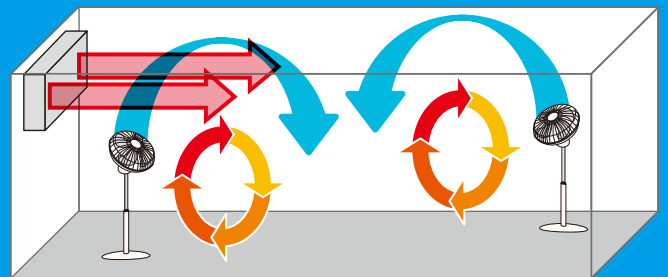

nedius

冬でも夏でも大活躍の 白い業務用扇風機

サーキュレーター機能付 大型扇

冷暖房の空気を攪拌する 45cm の
大型強力扇風機! 広いフロアで大活躍!!

静かな最弱モードを搭載

■ サーキュレーター効果

首の角度を最大65度上に向けて首を振ることが
できますので、冷暖房の風を広範囲に攪拌!

扇風機とサーキュレーター機能を兼ね備えて
いますので、空調機器の省エネが期待できます。

■ 上に向けた状態で首振り

65度上に向けた状態でも左右に75度首を振ります。

■ 冬場の暖房のカクハンに!!

扇風機はもはや夏場に使用するだけではありません。
冬場の暖房による暖かい空気をかき混ぜて、フロア全体の温度を均一に保ちます。
特に本製品は、首を上に向けた角度が通常よりも上に向きますので、より効果的に
空気をカクハンすることができます。

サーキュレーター機能付大型扇

NF-45V2MK

省スペース設計

- 抜群の安定感
ワイドなφ510mmのベースなのでグラつかず安定感抜群!
※水平で平らなところに設置してください。

必要設置
スペース
約1/2

※三脚タイプ比

安全設計

- 安全設計
人が多い場所でも足をひっかけにくい。

スイデンの安心設計

電気用品安全法に基づき確かな品質をお約束します。

- ガードは指が容易にハネに触れないように試験指を用いて設計しています。

- 首を65°上に向けたまま、左右に75°首が振るので、冷暖房時の空気を広範囲に送ることができ、室内の温度ムラを少なくすることができます。

電源コード5m

別売り品

- 専用安全カバー

■ 使用シーン

■ 仕様

品番	タイプ	電源 (V)	ハネ材質	電動機	風量切替	コード長 (m)	質量 (kg)	周波数 (Hz)	消費電力 (W)	最大風速 (m/min)	最大風量 (m ³ /min)
NF-45V2MK	スタンド	100	樹脂	全閉型	3段速調式	5	11	50/60	120/160	345/390	165/186