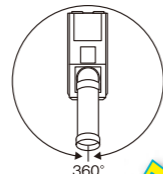

6 冷風ダクトの風向き調節

ダクトの位置調節

ダクトの曲げ

360°