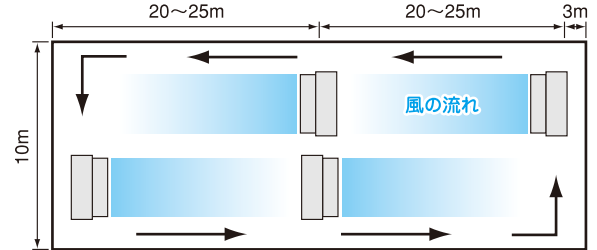

■すくすくファンの効果とは。

循環扇として専用設計したプロペラファンと効率的な空気の流れを生むフロントガイドベーンの組み合わせにより、やさしい風を建物内のすみずみまで効果的に循環させます。

■SHC-35C-1(100V) 希望小売価格 44,000円(税込)

■SHC-35C-3(3相200V) 希望小売価格 46,750円(税込)

建物内の梁等を利用し
天井吊り下げタイプとして設置可能!

省スペースで送風、循環に使用可能です。

熱気・煙の搬送

ハウス内の循環

なぜ、すくすくファンの循環効果が優れているのか？

微風をハウス内に循環させる事により、葉面下の炭酸ガスを効率よく循環させ、作物の光合成を促進させます。葉と葉の接触刺激により徒長を抑え均一な生育が出来ます。
 空気攪拌をする事により、炭酸ガス発生装置、農薬くん蒸の効果大幅にアップします。

■すくすくファンの取付方法

間口が9m以上の場合2列で空気循環させてください。

1.夏場の高温対策

空気を循環させることにより温室内の温度ムラを解消し、夏場の局所的な高温状態を改善する効果があります。

2.冬場の暖房の効率化

温室上部にある暖かい空気を下の方に循環させることにより、暖房の効率化が図れます。

3.梅雨時・冬場における空気の淀みを解消

梅雨時・冬場締め切った温室の空気の淀みを解消し、病害を防ぐ効果が期待できます。

4.「葉面境界層」の破壊による光合成の促進と病害の発生防止

作物の表面にできる葉面境界層(高湿度層)を循環する空気の流れて破壊し、作物の光合成を促進し病害を防ぎます。
 ※葉面境界層とは…葉周辺の空気の流れが少なく、高湿度な空気が葉の表面に淀んだ状態をいいます。

5.接触刺激による徒長(作物の葉・茎が無駄に伸びること)の防止と生育の均一化

空気の流れにより葉と葉が接触し、接触刺激による徒長防止と生育の均一化が図れます。

■強弱スイッチ(100V機種のみ)

※3相200V機種にはスイッチは装備されていません。

品番	SHC-35C-1				SHC-35C-3	
	100V					
電源	100V					
周波数	50Hz		60Hz		50Hz	60Hz
運転	弱	強	弱	強	—	
消費電力	52W	70W	64W	86W	71W	86W
電流値	0.53A	0.74A	0.64A	0.88A	0.29A	0.29A
最大風量	71m³/min	78m³/min	72m³/min	88m³/min	79m³/min	90m³/min
騒音	59.5dB	61.5dB	56.5dB	62dB	62dB	65dB
質量(本体重量)	7.8kg				7.7kg	
電源コード	0.75mm×3芯(2Pプラグ、アースクリップ付き)長さ2m				0.75mm×4芯、長さ2m	
材質	ケーシング・ハネ:SUS430 / ガード・パイプスタンド:SUS304					
外形寸法	W522×D248×H493mm					
保護装置	サーマルプロテクター内蔵				—	
運転可能条件	温度0~40℃以下・湿度90%以下(※)					