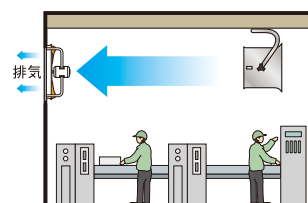

■すくすくファンの効果とは。

循環扇として専用設計したプロペラファンと効率的な空気の流れを生むフロントガイドベーンの組み合わせにより、やさしい風を建物内のすみずみまで効果的に循環させます。

■SHC-35C-1(100V) 希望小売価格 44,000円(税込)

■SHC-35C-3(3相200V) 希望小売価格 46,750円(税込)

建物内の梁等を利用し
天井吊り下げタイプとして設置可能!

省スペースで送風、循環に使用可能です。

熱気・煙の搬送

ハウス内の循環

なぜ、すくすくファンの循環効果が優れているのか？

微風をハウス内に循環させる事により、葉面下の炭酸ガスを効率よく循環させ、作物の光合成を促進させます。葉と葉の接触刺激により徒長を抑え均一な生育が出来ます。
 空気攪拌をする事により、炭酸ガス発生装置、農薬くん蒸の効果大幅にアップします。

■すくすくファンの取付方法

間口が9m以上の場合2列で空気循環させてください。

1.夏場の高温対策