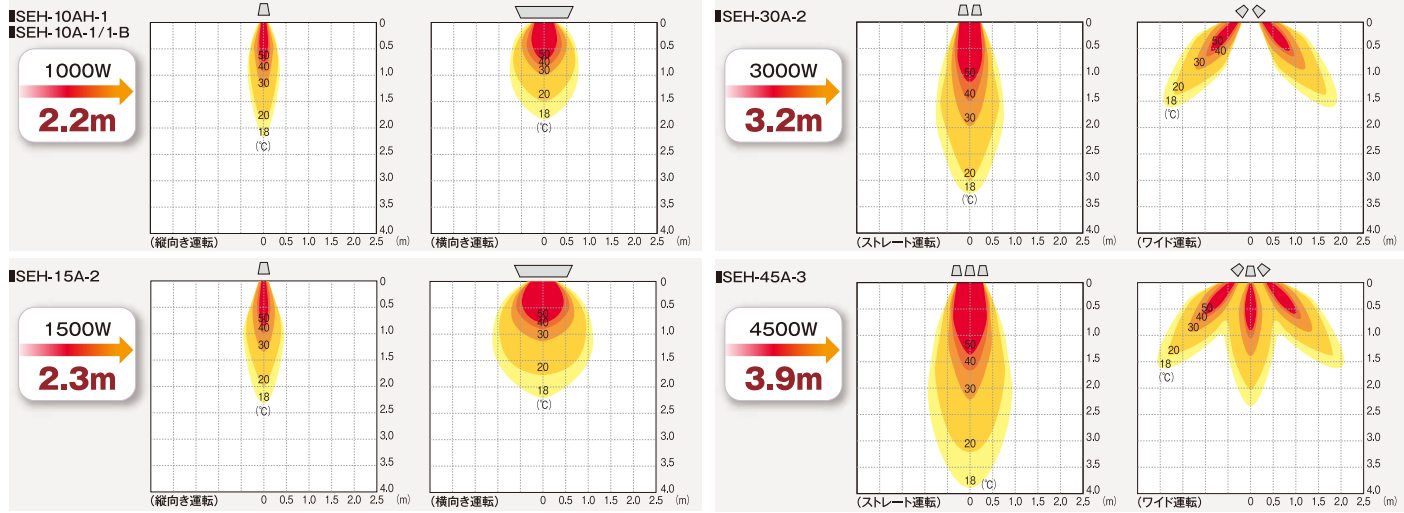

温度分布

※周囲温度10℃時の測定です。

仕様表

品番	暖房方式	発熱体本数	電源	消費電力	電源コード	使用可能温度範囲	安全装置	キャスター	ヒーター向き	温度調節	外形寸法(幅W×奥行D×高さH)	質量
SEH-10AH-1	遠赤外線輻射式	1本	100V	1,000W	長さ2m 2Pプラグ付※	-10℃~23℃	①転倒安全スイッチ ②サーマルスイッチ2個	別売品	縦・横フタタッチ切り替え	●	W330×D360×H900mm	7kg
SEH-10A-1/1-B	遠赤外線輻射式	1本	100V	1,000W	長さ2m 2Pプラグ付※	-10℃~23℃	①転倒安全スイッチ ②サーマルスイッチ2個	別売品	縦・横フタタッチ切り替え	—	W330×D360×H900mm	7kg
SEH-15A-2	遠赤外線輻射式	1本	単相 200V	1,500W	無し	-10℃~23℃	①転倒安全スイッチ ②サーマルスイッチ2個	別売品	縦・横フタタッチ切り替え	—	W330×D360×H1100mm	9kg
SEH-30A-2	遠赤外線輻射式	2本	単相 200V	3,000W	無し	-10℃~23℃	①転倒安全スイッチ ②サーマルスイッチ2個	片キャスター付属	外側最大45°	—	W480×D410×H1100mm	15kg
SEH-45A-3	遠赤外線輻射式	3本	3相 200V	4,500W	無し	-10℃~23℃	①転倒安全スイッチ2個 ②サーマルスイッチ3個	片キャスター付属	外側最大45°	—	W630×D410×H1100mm	22kg