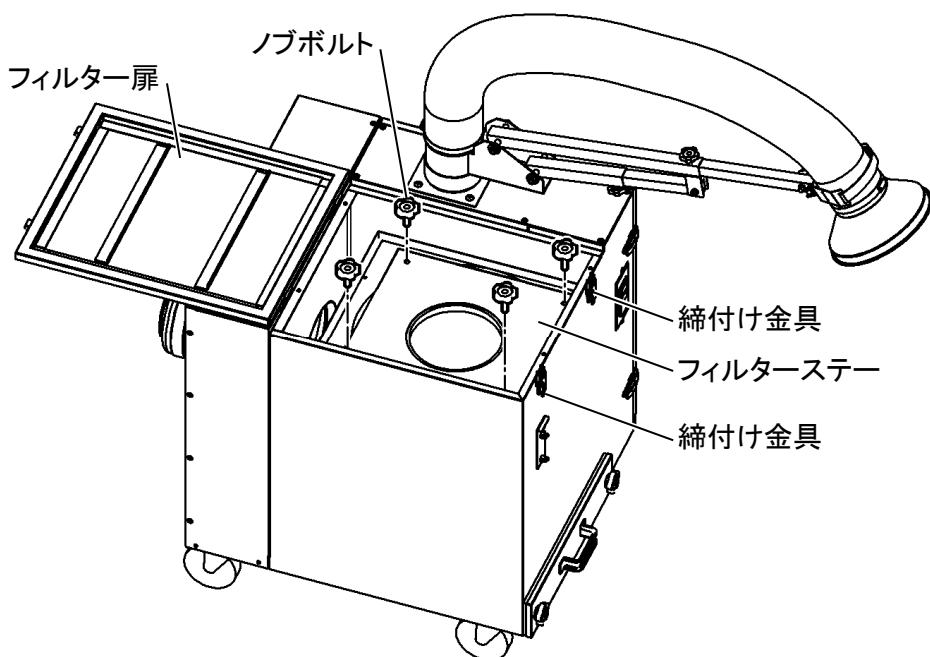

■■■■■■■■■■ Suiden ■■■■■■■■■■

移動式ヒュームコレクターSFC-M600用オプション品

HEPAフィルター装着手順書

| |
|-------------|
| 装着可能機種 |
| SFC-M600-1V |

■■■■■■■■■■ (手順書 No. SFC HEPA2204)

梱包内容

- ①HEPAフィルター…1個
- ②HEPAフィルター押さえ金具…4個

装着手順

- ① 締付け金具2か所を外してフィルター扉を開きます。
フィルター扉は180°開きます。
- ② フィルターステー(押え枠)のノブボルト(4か所)を外します。

- ③ HEPAフィルターを丸型フィルターのフチに合わせるようにフィルターステーの上面に置きます。
※HEPAフィルターはスポンジ面を下にして置いてください。
- ④ HEPAフィルター押さえ金具にノブボルトを通し、HEPAフィルターのフチに押さえ金具の先が均等に掛かるように設置し、ノブボルトを締めます。