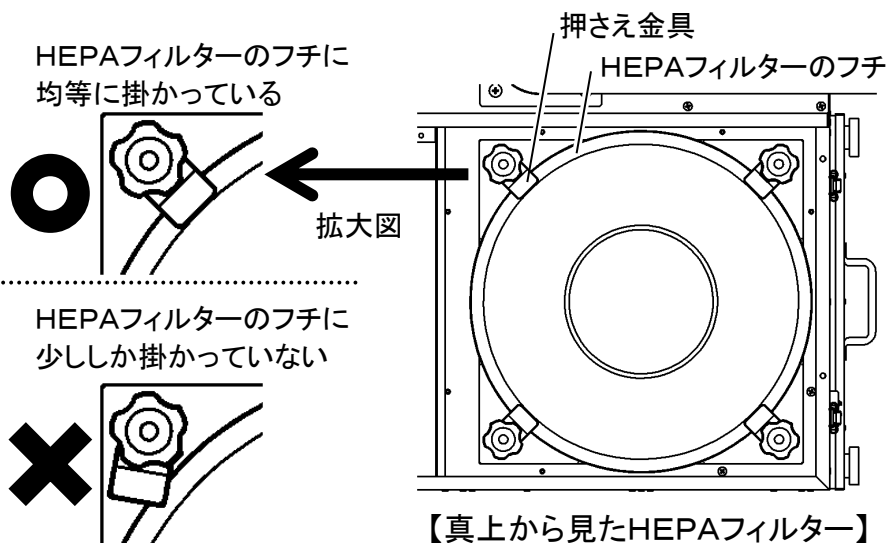

■■■■■■■■■■ Suiden ■■■■■■■■■■

移動式ヒュームコレクターSFC-M600用オプション品

HEPAフィルター装着手順書

| |
|-------------|
| 装着可能機種 |
| SFC-M600-1V |

■■■■■■■■■■ (手順書 No. SFC HEPA2204)

梱包内容

- ①HEPAフィルター…1個
- ②HEPAフィルター押さえ金具…4個

装着手順

- ① 締付け金具2か所を外してフィルター扉を開きます。
フィルター扉は180°開きます。
- ② フィルターステー(押え枠)のノブボルト(4か所)を外します。

- ③ HEPAフィルターを丸型フィルターのフチに合わせるようにフィルターステーの上面に置きます。
※HEPAフィルターはスポンジ面を下にして置いてください。
- ④ HEPAフィルター押さえ金具にノブボルトを通し、HEPAフィルターのフチに押さえ金具の先が均等に掛かるように設置し、ノブボルトを締めます。