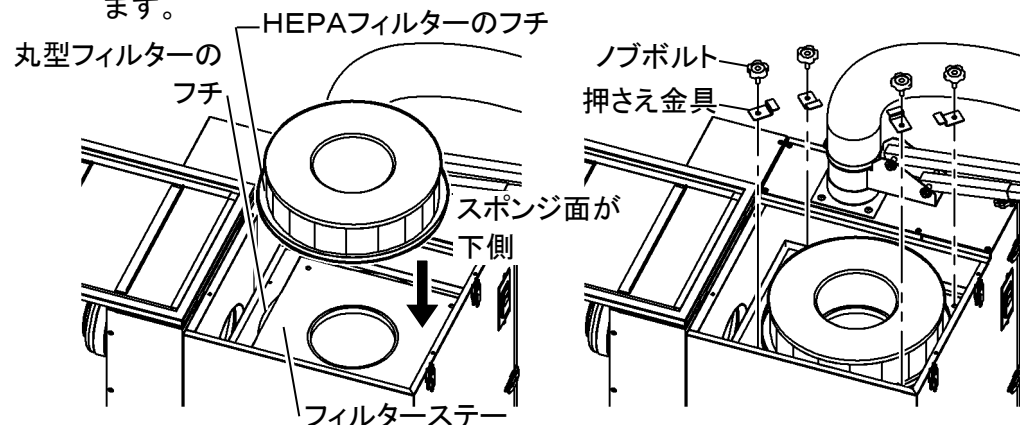

■■■■■■■■■■ Suiden ■■■■■■■■■■

移動式ヒュームコレクターSFC-M600用オプション品

HEPAフィルター装着手順書

| |
|-------------|
| 装着可能機種 |
| SFC-M600-1V |

■■■■■■■■■■ (手順書 No. SFC HEPA2204)

梱包内容

- ①HEPAフィルター…1個
- ②HEPAフィルター押さえ金具…4個

装着手順

- ① 締付け金具2か所を外してフィルター扉を開きます。
フィルター扉は180°開きます。
- ② フィルターステー(押え枠)のノブボルト(4か所)を外します。

- ③ HEPAフィルターを丸型フィルターのフチに合わせるようにフィルターステーの上面に置きます。
※HEPAフィルターはスポンジ面を下にして置いてください。
- ④ HEPAフィルター押さえ金具にノブボルトを通し、HEPAフィルターのフチに押さえ金具の先が均等に掛かるように設置し、ノブボルトを締めます。