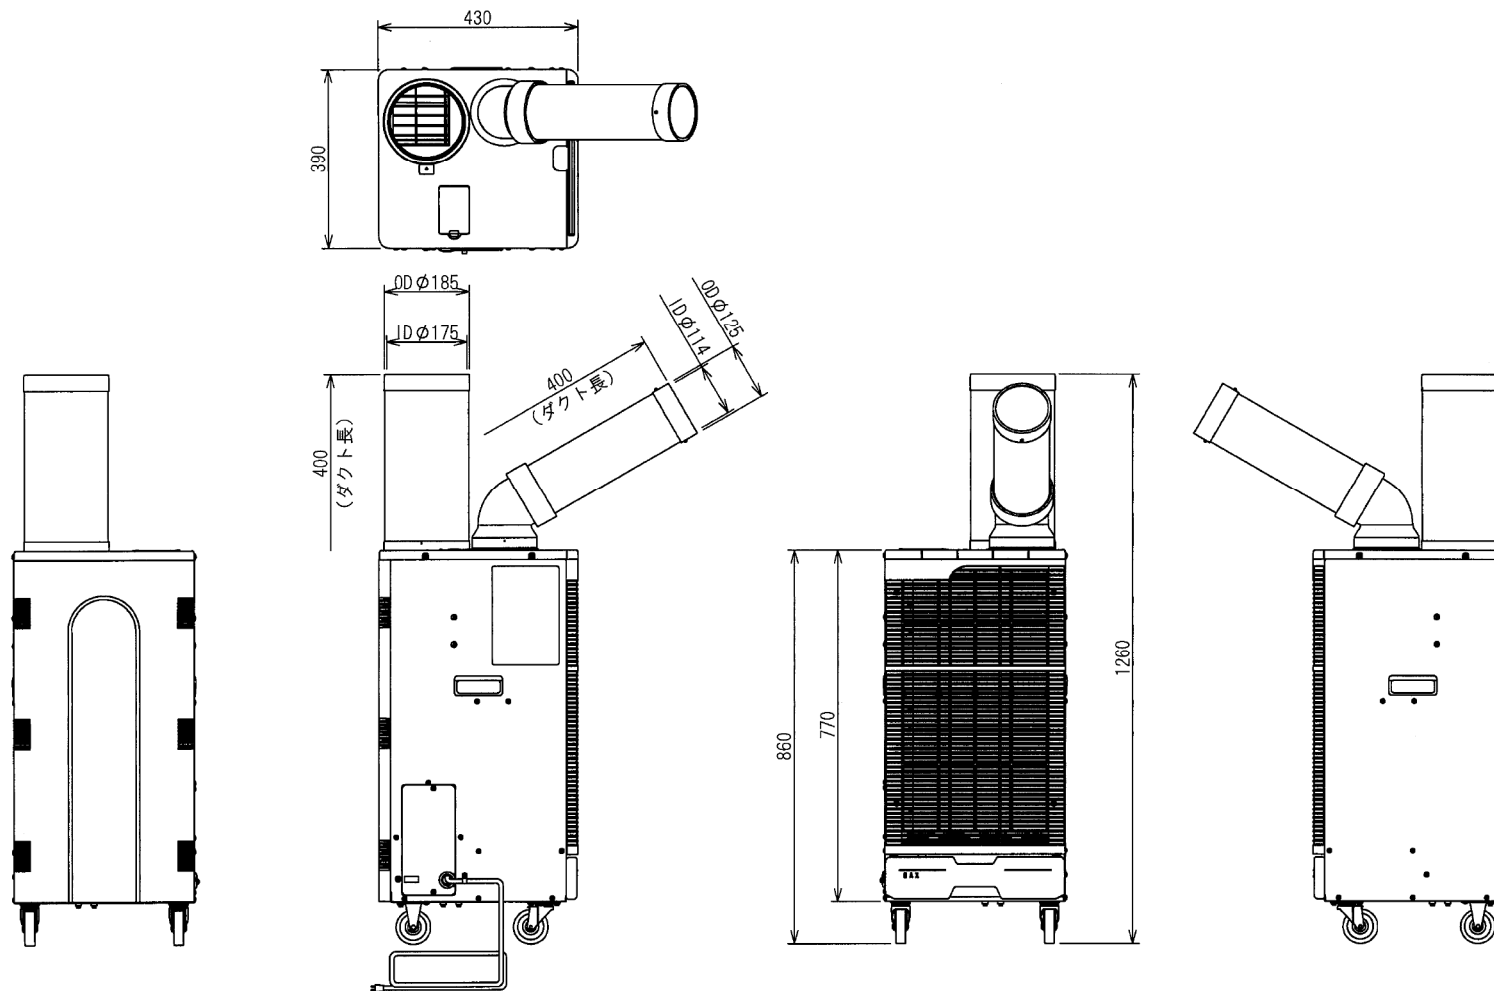

管理No.8715000-20-11

製品名：NS-1D-1

仕様

(50/60Hz)

品名	電源 (V)	冷房能力 (kW)	電気特性			電源コード	本体質量 (kg)	冷媒ガス
			運転電流 (A)	始動電流 (A)	消費電力 (kW)			
NS-1D-1	100	1.8/2.1	7.9/9.4	29.4/28.3	0.75/0.94	2mプラグ付	40	R407C

注意：冷房能力及び電気特性は室温37℃相対湿度60%の条件で運転した時の値です。