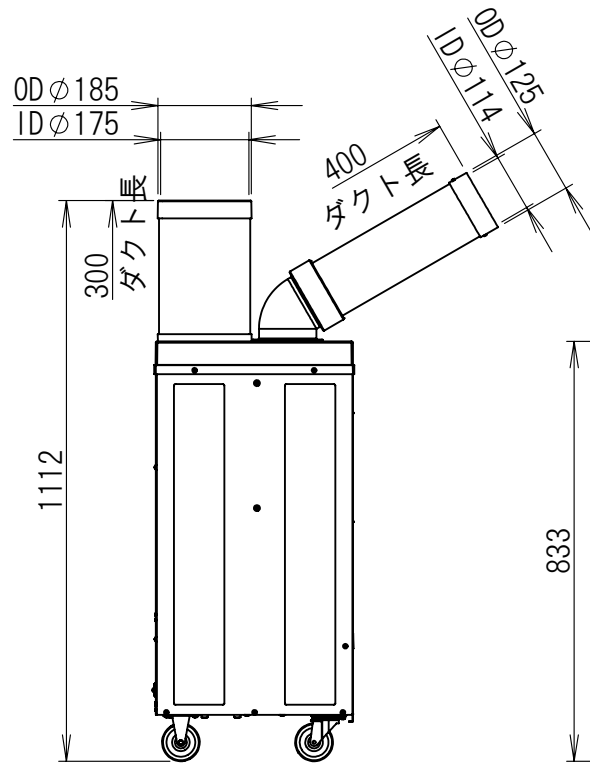

管理No. 5127000-24-06

製品名：SS-25DL-1

仕様

品名	電源 (V)	冷房能力 (kW)	電気特性			電源コード	本体質量 (kg)	冷媒ガス
			運転電流 (A)	始動電流 (A)	消費電力 (kW)			
SS-25DL-1	100	2.3/2.8	10.0/9.5	45.9/41.9	0.80/0.95	1.8m プラグ付	34	R32

(50/60Hz)

注意：冷房能力及び電気特性は室温37℃相対湿度60%条件で運転した値です。

使用環境 25℃50%～45℃40%

Suiden 環境機器総合メーカー
株式会社 **スイデン**

管理No. 5128000-24-06

製品名：SS-25DL-3

仕様

(50/60Hz)

品名	電源 (V)	冷房能力 (kW)	電気特性			本体質量 (kg)	冷媒ガス
			運転電流 (A)	始動電流 (A)	消費電力 (kW)		
SS-25DL-3	200	2.3/2.8	3.5/3.4	26.8/25.1	0.75/0.90	34	R32