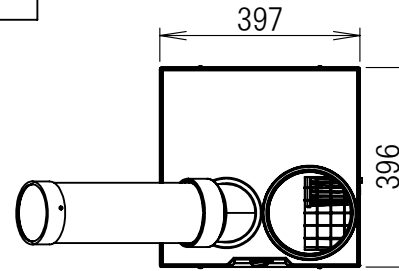

管理No. 5128000-24-06

製品名：SS-25DL-3

仕様

(50/60Hz)

品名	電源 (V)	冷房能力 (kW)	電気特性			本体質量 (kg)	冷媒ガス
			運転電流 (A)	始動電流 (A)	消費電力 (kW)		
SS-25DL-3	200	2.3/2.8	3.5/3.4	26.8/25.1	0.75/0.90	34	R32

注意：冷房能力及び電気特性は室温37℃相対湿度60%条件で運転した値です。

使用環境 25℃50%～45℃40%