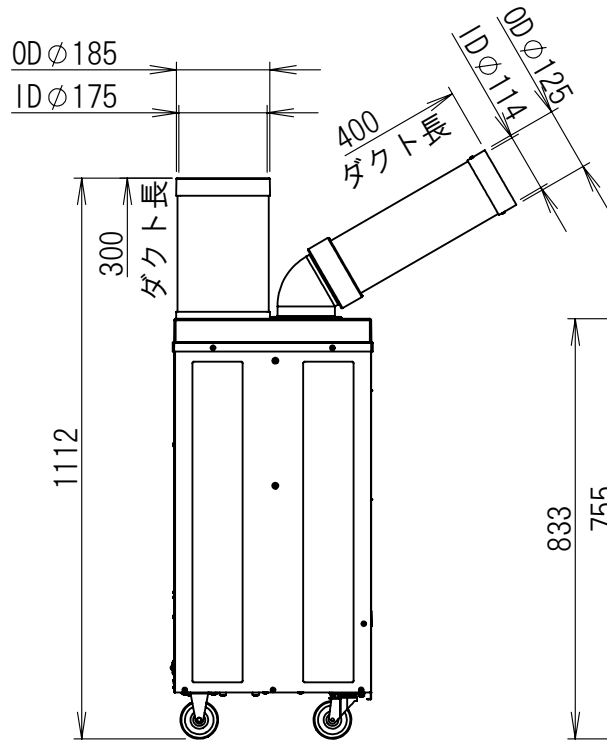

管理No. 5127000-24-06

製品名：SS-25DL-1

仕様

品名	電源 (V)	冷房能力 (kW)	電気特性			電源コード	本体質量 (kg)	冷媒ガス
			運転電流 (A)	始動電流 (A)	消費電力 (kW)			
SS-25DL-1	100	2.3/2.8	10.0/9.5	45.9/41.9	0.80/0.95	1.8m プラグ付	34	R32

(50/60Hz)

注意：冷房能力及び電気特性は室温37℃相対湿度60%条件で運転した値です。

使用環境 25℃50%～45℃40%

Suiden 環境機器総合メーカー
株式会社 **スイデン**

管理No. 5128000-24-06

製品名：SS-25DL-3

仕様

(50/60Hz)

品名	電源 (V)	冷房能力 (kW)	電気特性			本体質量 (kg)	冷媒ガス
			運転電流 (A)	始動電流 (A)	消費電力 (kW)		
SS-25DL-3	200	2.3/2.8	3.5/3.4	26.8/25.1	0.75/0.90	34	R32