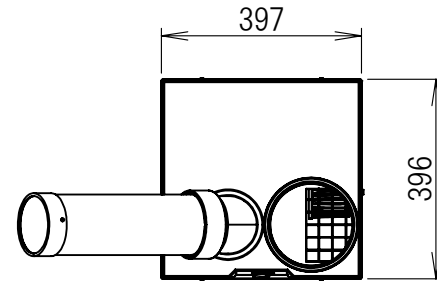

管理No. 5127000-24-06

製品名：SS-25DL-1

仕様

品名	電源 (V)	冷房能力 (kW)	電気特性			電源コード	本体質量 (kg)	冷媒ガス
			運転電流 (A)	始動電流 (A)	消費電力 (kW)			
SS-25DL-1	100	2.3/2.8	10.0/9.5	45.9/41.9	0.80/0.95	1.8m プラグ付	34	R32

(50/60Hz)

注意：冷房能力及び電気特性は室温37℃相対湿度60%条件で運転した値です。