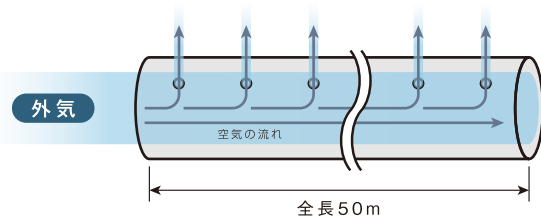

ジェットスイファンと拡散ダクトセットの組合せでご使用ください。

外気導入で高温対策! 到達距離50m!!

「外気導入」とは?

外気をハウス内に取り入れることで、ハウスの内側から外側に向けて空気の流れを作ります。内側にこもっている空気を押し出すことでハウス内の気温や湿度を下げます。効果としてCO2の供給、植物の蒸散も期待できます。

ダクトの取付も簡単!

- 1 「吸込み側」に防虫ネットを被せ固定バンドでとめる。
- 2 「吹出し側」に有孔透明ダクトを被せ固定バンドでとめる。