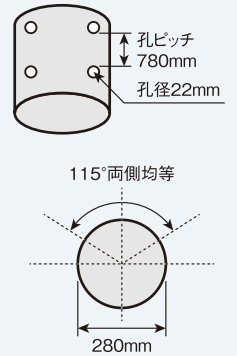

※固定バンドは確実に締め付けて固定してください。

■有孔透明ダクト 寸法

新設計のハネとケーシングがかつてない低騒音化を実現

やさしい風で
静かさ重視!

SJF-200L-1

質量 8.7kg 単相 100V ハネ径 φ200

静かさとパワーを
兼ね備えたい!

SJF-250L-1