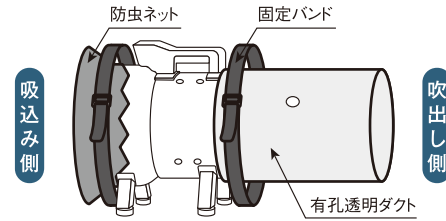

ジェットスイファンと拡散ダクトセットの組合せでご使用ください。

外気導入で高温対策! 到達距離50m!!

「外気導入」とは?

外気をハウス内に取り入れることで、ハウスの内側から外側に向けて空気の流れを作ります。内側にこもっている空気を押し出すことでハウス内の気温や湿度を下げます。効果としてCO2の供給、植物の蒸散も期待できます。

ダクトの取付も簡単!

- 1 「吸込み側」に防虫ネットを被せ固定バンドでとめる。
- 2 「吹出し側」に有孔透明ダクトを被せ固定バンドでとめる。

※固定バンドは確実に締め付けて固定してください。

■有孔透明ダクト 寸法

新設計のハネとケーシングがかつてない低騒音化を実現

やさしい風で
静かさ重視!

SJF-200L-1

質量 8.7kg 単相 100V ハネ径 φ200

静かさとパワーを
兼ね備えたい!

SJF-250L-1