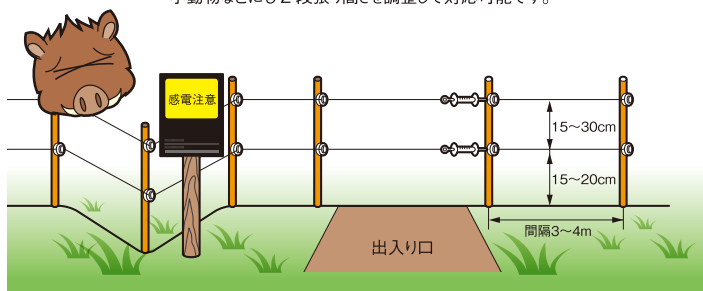

広さと用途に応じた部材セット品

2 段張り イノシシ・タヌキ・ハクビシンなどの対策に

- ●2 段張部材 A セット 周囲長 / 200m
  品番: 1034150 希望小売価格 41,074 円 (税込)

品番	品名	数量
1033131	ボール900 (50本入)	1
1033091	柵線 500M	1
1037010	検電器 (テスター)	1
1033380	ゲートグリップ	2
1037530	クイック碇子 N (100個入)	1

- ●2 段張部材 B セット 周囲長 / 300m~350m
  品番: 1034160 希望小売価格 74,844 円 (税込)

品番	品名	数量
1033131	ボール900 (50本入)	2
1033091	柵線 500M	2
1037010	検電器 (テスター)	1
1033380	ゲートグリップ	2
1037530	クイック碇子 N (100個入)	2

- ●2 段張部材 C セット 周囲長 / 400m~500m
  品番: 1034170 希望小売価格 108,614 円 (税込)

品番	品名	数量
1033131	ボール900 (50本入)	3
1033091	柵線 500M	3
1037010	検電器 (テスター)	1
1033380	ゲートグリップ	2
1037530	クイック碇子 N (100個入)	3

※部材のみのセットです。本体は別途必要です。
※ボール間隔4M、出入口1か所として設定。地形傾斜、凸凹排水溝などで資材が増える場合があります。
※危険表示板は本体に1枚付属しています。設置状況により追加が必要な場合は別途お問い合わせください。

4 段張り シカなどの対策に

- ●4 段張部材 A セット 周囲長 / 200m
  品番: 1034180 希望小売価格 76,593 円 (税込)

品番	品名	数量
1033111	ボール1800 (50本入)	1
1033091	柵線 500M	2
1037010	検電器 (テスター)	1
1033380	ゲートグリップ	4
1037530	クイック碇子 N (100個入)	2

- ●4 段張部材 B セット 周囲長 / 300m~350m
  品番: 1034190 希望小売価格 134,453 円 (税込)

品番	品名	数量
1033111	ボール1800 (50本入)	2
1033091	柵線 500M	3
1037010	検電器 (テスター)	1
1033380	ゲートグリップ	4
1037530	クイック碇子 N (100個入)	4

- ●4 段張部材 C セット 周囲長 / 400m~500m
  品番: 1034200 希望小売価格 181,918 円 (税込)

品番	品名	数量
1033111	ボール1800 (50本入)	3
1033091	柵線 500M	4
1037010	検電器 (テスター)	1
1033380	ゲートグリップ	4
1037530	クイック碇子 N (100個入)	5

※部材のみのセットです。本体は別途必要です。
※ボール間隔4M、出入口1か所として設定。地形傾斜、凸凹排水溝などで資材が増える場合があります。
※危険表示板は本体に1枚付属しています。設置状況により追加が必要な場合は別途お問い合わせください。

設置例

イノシシ対策 2 段張り

小動物などにも 2 段張り高さを調整して対応可能です。