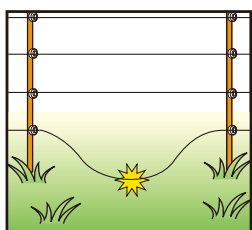

設置の準備

電気柵の設置コースを決めて、コース上の下草刈りをしてください。

注記

- ①電気柵は、柵線に草や木が触れると漏電します。下草の管理も重要です。
- ②起伏がある場合は、支柱の間隔が狭くなります。
- ③対策する動物により、柵線の高さは変えてください。また一番下の柵線の下をくぐられないようにも充分ご注意ください。

●電気さくはアースが大変重要です。

なるべく湿った地面にアース棒をハンマーで打ち込み地中に埋めます。乾いた土よりも湿った土の方が電流の伝達がよく効果的です。砂地ではアースの効果がありません。

※アースが不十分ですと電気ショック効果が得られません。電気柵は舗装された道路からは離して設置してください。

電気さくがなぜ有効なのか？

田畑を電気線（出力柵線）で囲い、エサを求めてやってきた動物が出力柵線に触れると高圧の電気ショックを与えます。

動物は学習能力がありますので、一度危険を感じるとその田畑には近づきません。

電気さくは大切な田畑を害獣から守ってくれます。

電気柵は日常の管理がとても大切です。以下の不良がないか、柵の管理には充分にご注意ください。

柵線に、木や草が触れていないか？

柵線が、石やタン板に触れていないか？

柵線が、たるんで地面に着いていないか？

柵線が、切れて地面に着いていないか？

本体の電池またはバッテリーが切れていないか？

電気柵の効果がなくなってしまう一例です。注意して管理してください。

電気さくの安全性について

- 電気さくは安全で最も効果のある防獣方法です。約1秒間隔で瞬間的に電気を流す衝撃電流なので、人が触れても安全です。
- 100V電源から直接つなぐと非常に危険です。感電の危険性がありますので、必ず電気さく本体をご使用ください。