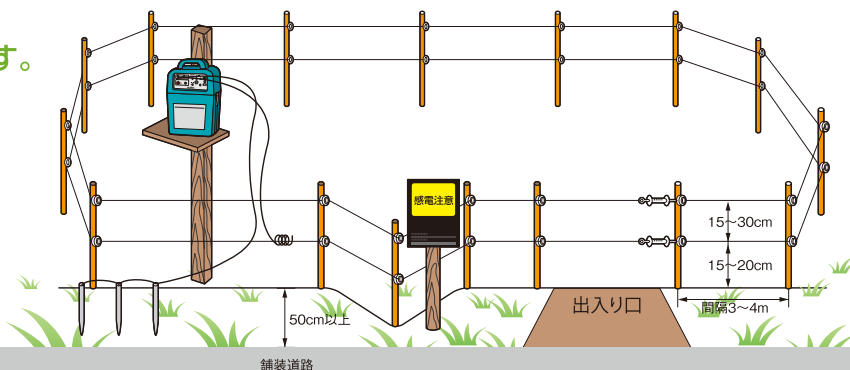

設置の準備

電気柵の設置コースを決めて、コース上の下草刈りをしてください。

注記

- ①電気柵は、柵線に草や木が触れると漏電します。下草の管理も重要です。
- ②起伏がある場合は、支柱の間隔が狭くなります。
- ③対策する動物により、柵線の高さは変えてください。また一番下の柵線の下をくぐられないようにも充分ご注意ください。

●電気さくはアースが大変重要です。

なるべく湿った地面にアース棒をハンマーで打ち込み地中に埋めます。乾いた土よりも湿った土の方が電流の伝達がよく効果的です。砂地ではアースの効果がありません。

※アースが不十分ですと電気ショック効果が得られません。電気柵は舗装された道路からは離して設置してください。

電気さくがなぜ有効なのか？

田畑を電気線（出力柵線）で囲い、エサを求めてやってきた動物が出力柵線に触れると高圧の電気ショックを与えます。

動物は学習能力がありますので、一度危険を感じるとその田畑には近づきません。

電気さくは大切な田畑を害獣から守ってくれます。

電気柵は日常の管理がとても大切です。以下の不良がないか、柵の管理には充分にご注意ください。

柵線に、木や草が触れていないか？

柵線が、石やタン板に触れていないか？

柵線が、たるんで地面に着いていないか？

柵線が、切れて地面に着いていないか？

本体の電池またはバッテリーが切れていないか？

電気柵の効果がなくなってしまう一例です。注意して管理してください。

電気さくの安全性について

- 電気さくは安全で最も効果のある防獣方法です。約1秒間隔で瞬間的に電気を流す衝撃電流なので、人が触れても安全です。
- 100V電源から直接つなぐと非常に危険です。感電の危険性がありますので、必ず電気さく本体をご使用ください。