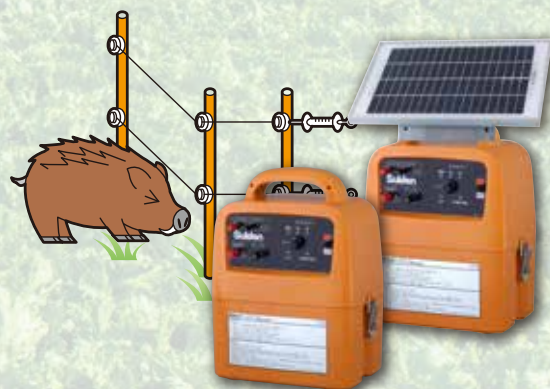

※アースが不十分ですと電気ショック効果が得られません。電気柵は舗装された道路からは離して設置してください。

電気さくがなぜ有効なのか？

田畑を電気線（出力柵線）で囲い、エサを求めてやってきた動物が出力柵線に触れると高圧の電気ショックを与えます。

動物は学習能力がありますので、一度危険を感じるとその田畑には近づきません。

電気さくは大切な田畑を害獣から守ってくれます。

電気柵は日常の管理がとても大切です。以下の不良がないか、柵の管理には充分にご注意ください。

柵線に、木や草が触れていないか？

柵線が、石やタン板に触れていないか？

柵線が、たるんで地面に着いていないか？

柵線が、切れて地面に着いていないか？

本体の電池またはバッテリーが切れていないか？

電気柵の効果がなくなってしまう一例です。注意して管理してください。

電気さくの安全性について

- 電気さくは安全で最も効果のある防獣方法です。約1秒間隔で瞬間的に電気を流す衝撃電流なので、人が触れても安全です。
- 100V電源から直接つなぐと非常に危険です。感電の危険性がありますので、必ず電気さく本体をご使用ください。