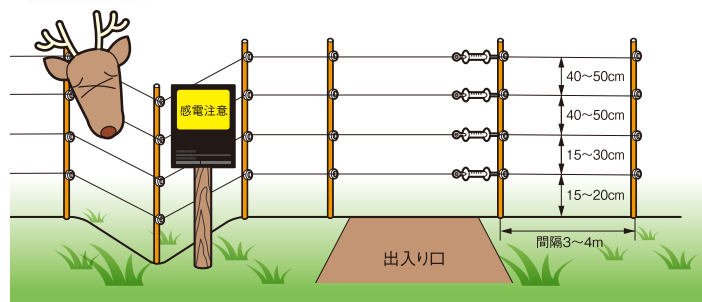

設置例

イノシシ対策 2 段張り

小動物などにも 2 段張り高さを調整して対応可能です。

設置例

シカ対策 4 段張り

クマ対策に

設置例

クマ対策 4 段張り (外周 1 段張り)